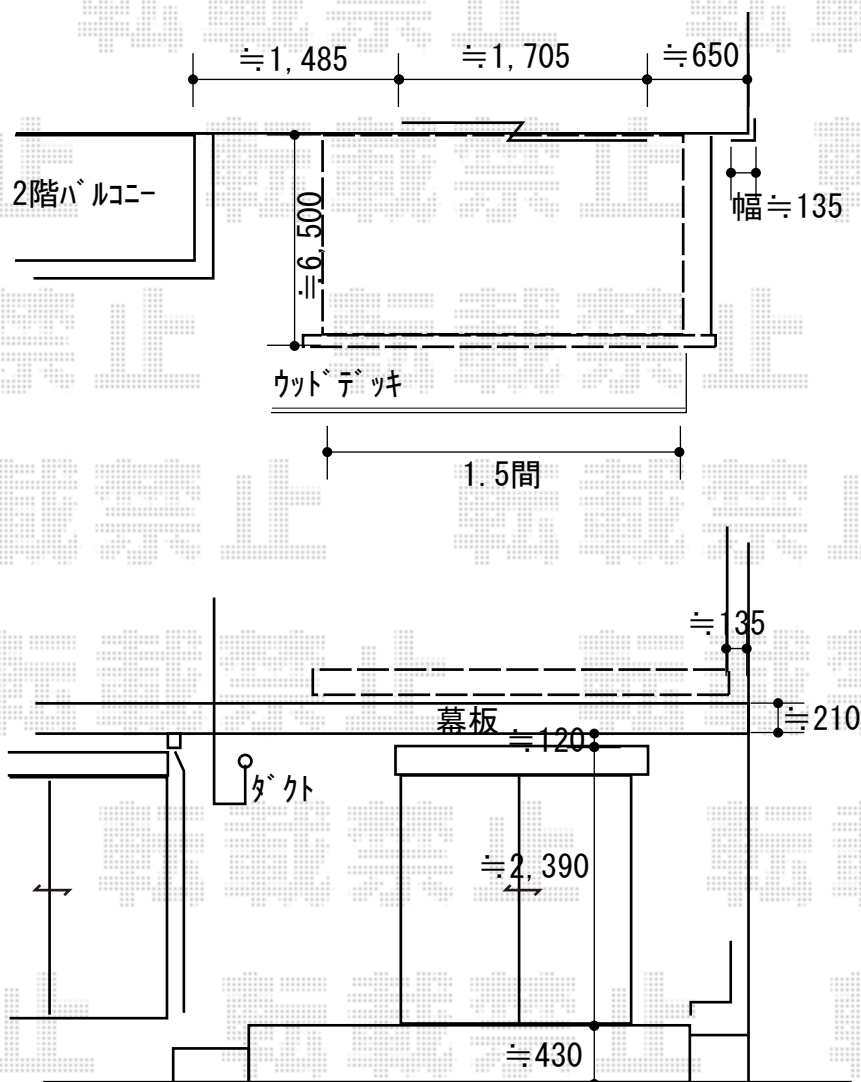

エクステリア工事 施工概略図

LIXIL(トステム) 彩風 あやかぜ S型 手動式  
間口= 関東間1.5間 (2,730mm)  
出幅= 1,500mm  
本体色: ホワイト  
キャンバス色: 熱線遮断アクアキャンバス (ベージュBS)  
駆動: 手動式/外観左駆動  
クランクハンドル: 長さ1,700mm  
追加部材: ベースプレート一式 (L=3,330mm用)

2018-5-496013