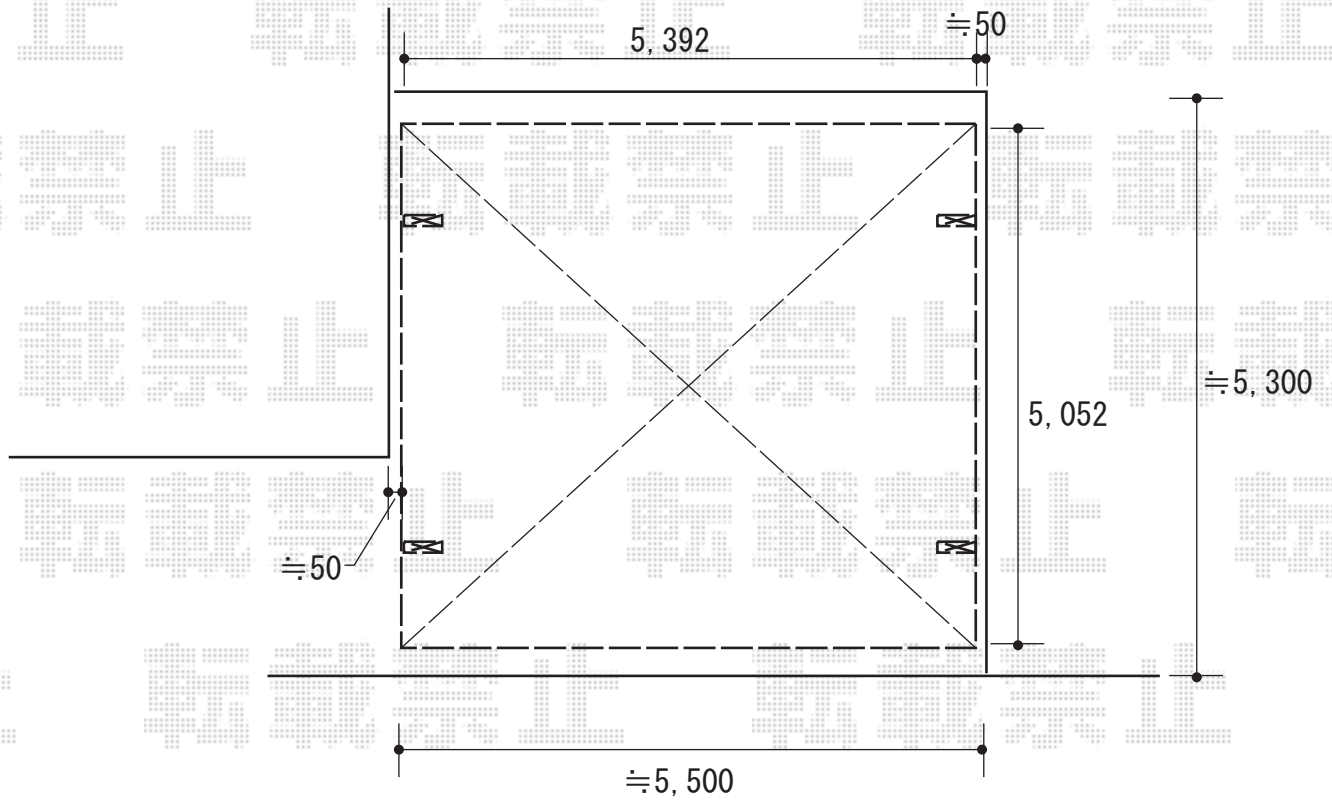

カーポート 施工概略図

YKK AP レイナツインポートグラン 積雪～20cm対応  
幅= 5,392mm  
奥行= 5,052mm  
色： プラチナステン  
屋根材： 熱線遮断ポリカーボネート(クリアマット)  
柱仕様： ハイルフ柱仕様(有効高 約2,350mm)

2018-5-496028

担当者

小林