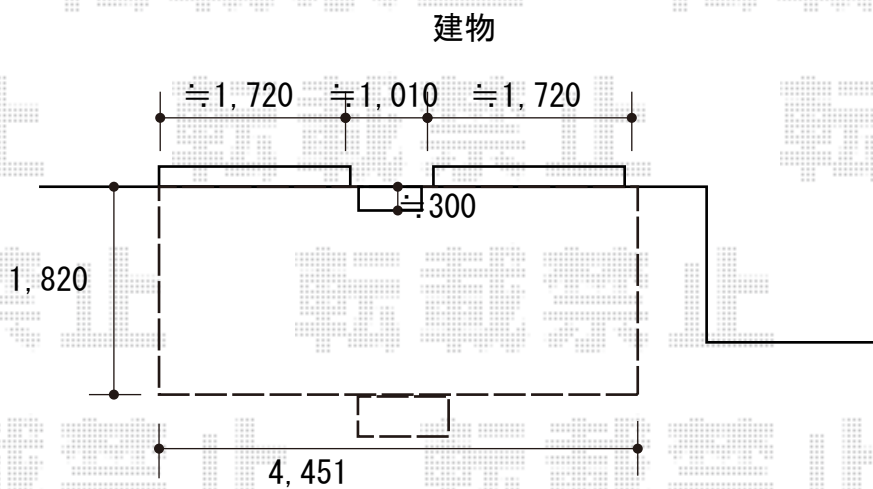

ウッドデッキ 施工概略図

YKK AP リウッドデッキ 200

間口= 2.5間(4,451mm)

出幅= 6尺(1,820mm)

色: レッドブラウン

床板: 縦貼り

幕板: 標準幕板

束柱: Tタイプ(400~550mm) (色: プラチナステン)

YKK AP 独立式リウッドステップ2型×1セット

色: レッドブラウン/束柱色: プラチナステン

※ステップ設置位置はご指示下さい