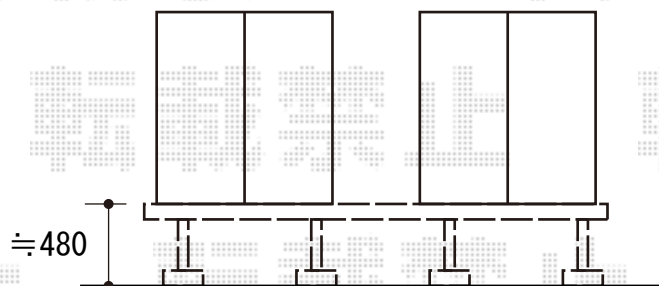

# ウッドデッキ 施工概略図

YKK AP リウッドデッキ 200

間口= 2.5間(4,451mm)

出幅= 6尺(1,820mm)

色: レッドブラウン

床板: 縦貼り

幕板: 標準幕板

束柱: Tタイプ(400~550mm) (色: プラチナステン)

YKK AP 独立式リウッドステップ2型×1セット

色: レッドブラウン/束柱色: プラチナステン

※ステップ設置位置はご指示下さい

2018-5-496031

担当者

木附