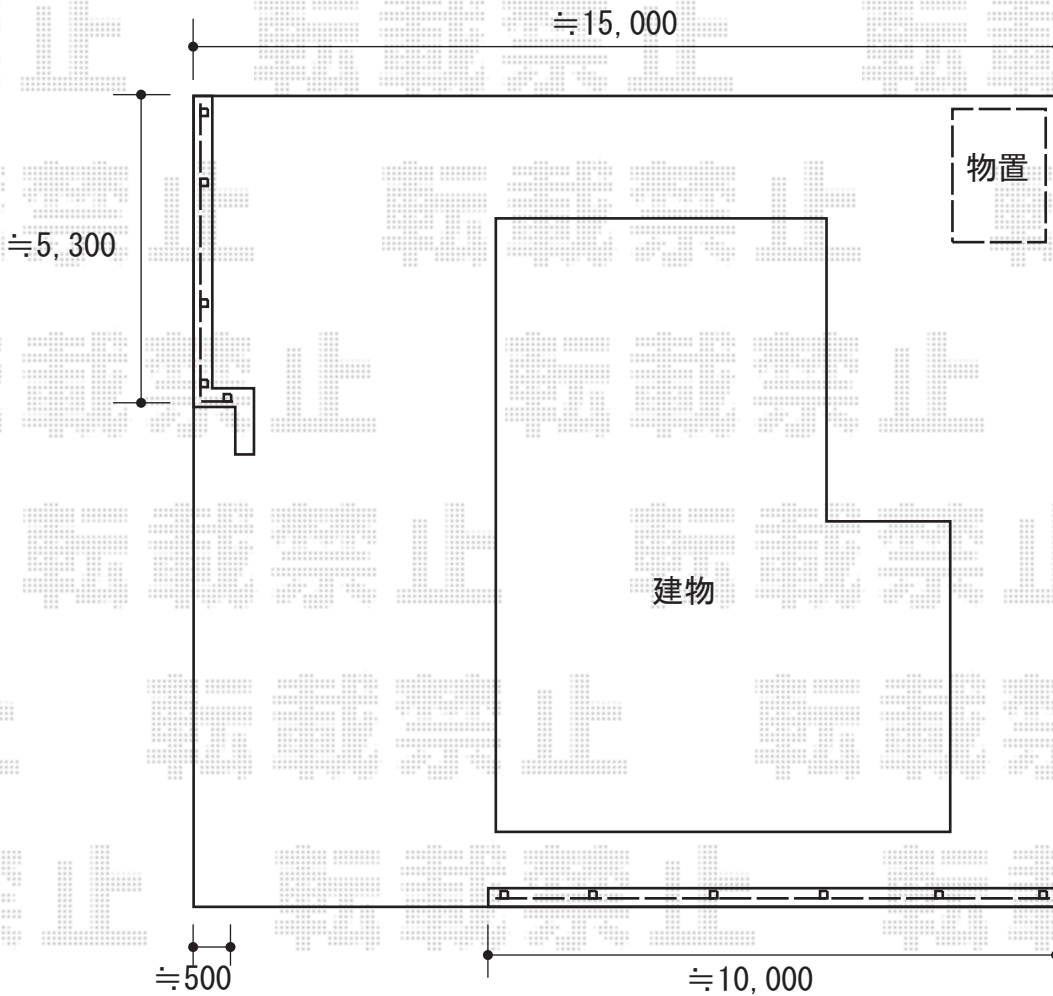

フェンス/物置 施工概略図

YKK AP ルシアスフェンスF03型 たて半目隠し 木目カラー 自由柱施工
本体1枚 (W×H) = (1,975×800mm) × 8枚
自由柱: T80×11本
目隠しコーナー継手: T80 × 1セット
端部カバー: T80 × 2セット
エンドキャップ: 2セット
色: パネル/ショコラウォールナット 枠・柱/ブラチナステン

タコボ物置 Mr.ストックマンダンディ 一般型 2200×1590×2110
間口= 2,200mm
奥行= 1,590mm
高さ= 2,110mm
色: チャコールブラック
屋根タイプ: 標準型
耐荷重タイプ: 一般型
棚タイプ: 背面棚タイプ
数量: 1台