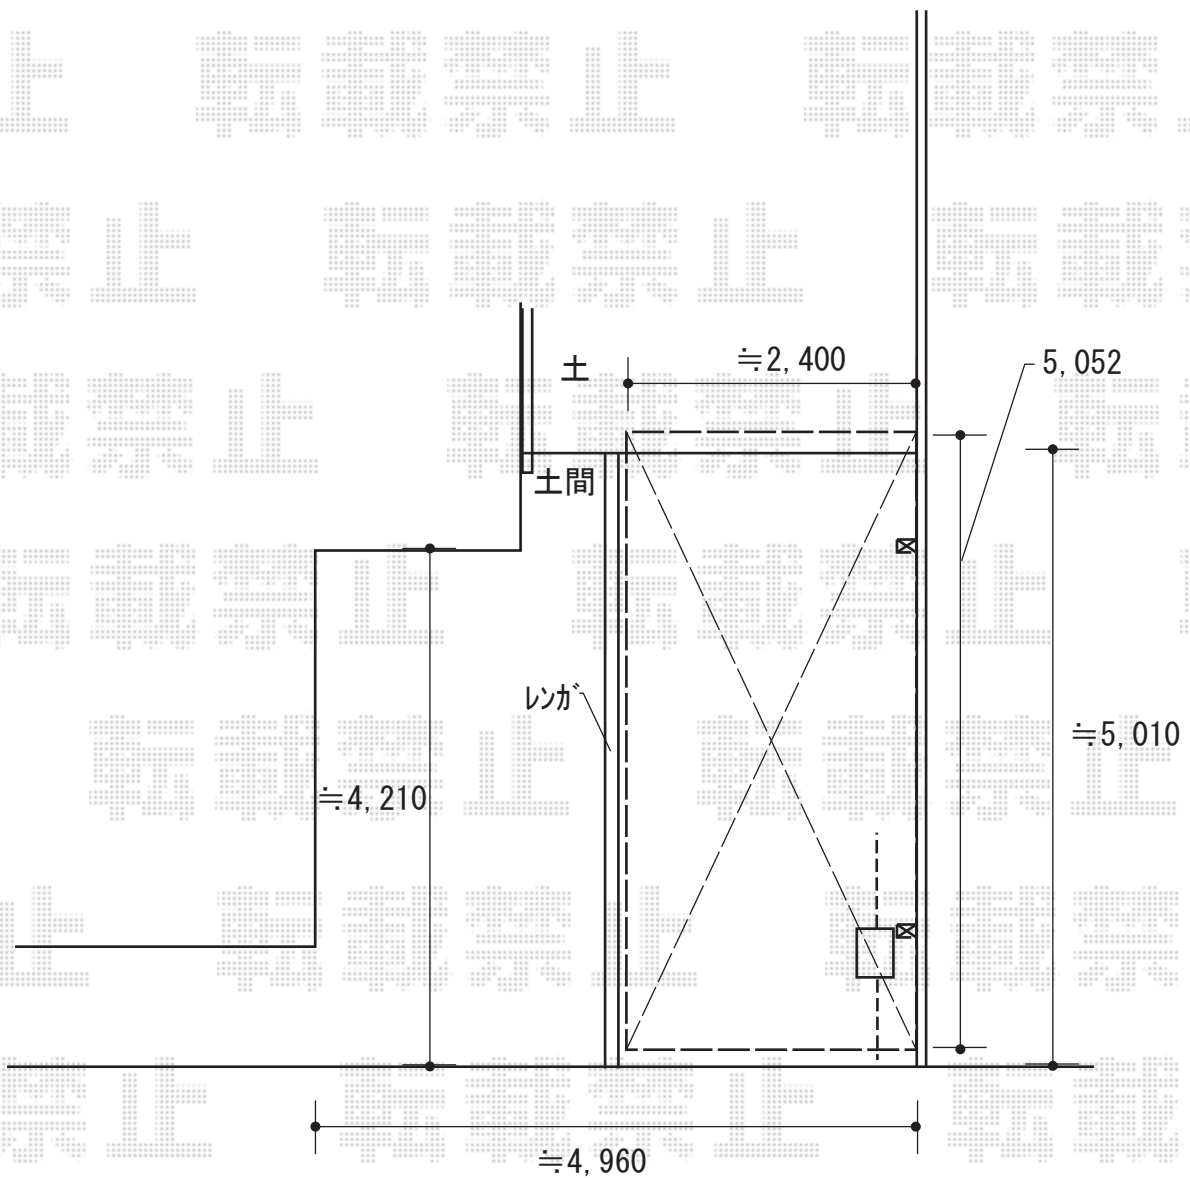

カーポート 施工概略図

YKK AP レイナポートグラン 積雪~20cm対応
幅= 2,400mm
奥行= 5,052mm
色： プラチナステン
屋根材： 熱線遮断ポリカーボネート(クリアマット)
柱仕様： ハイルフ柱仕様 (有効高 約2,350mm)

2018-5-496124

担当者

小林