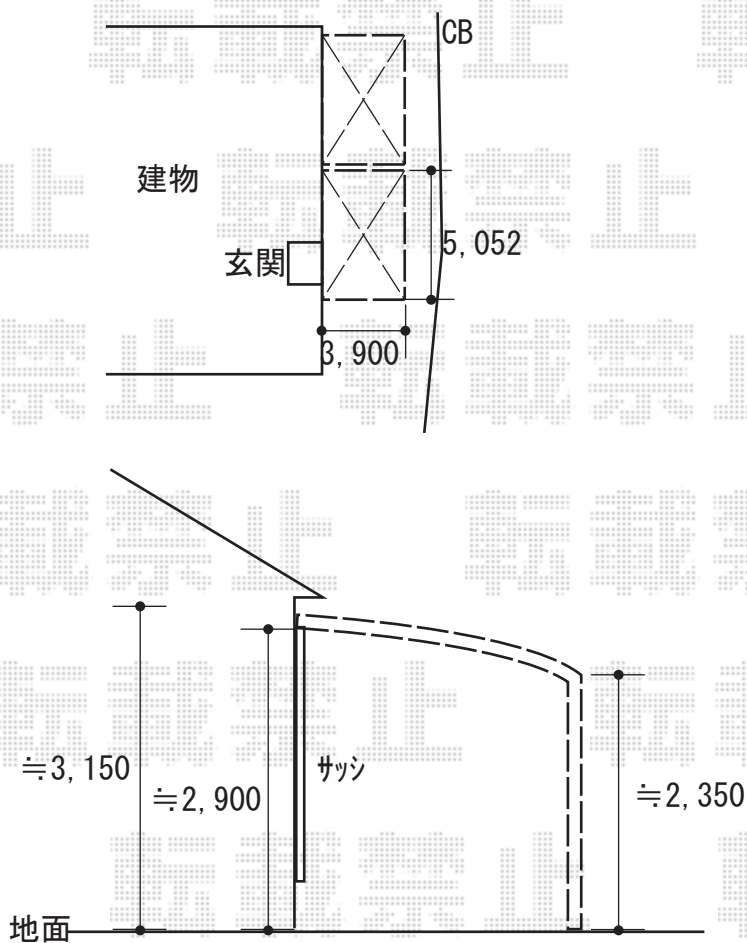

カーポート施工概略図

※2セット

YKK AP レイナペーカポートグラン 積雪～20cm対応

幅= 3,900mm

奥行= 5,052mm

色： ブラウン

屋根材： 熱線遮断ポリカーボネート（アースブルーマット調）

柱仕様： ハイルフ柱仕様（有効高 約2,500mm）