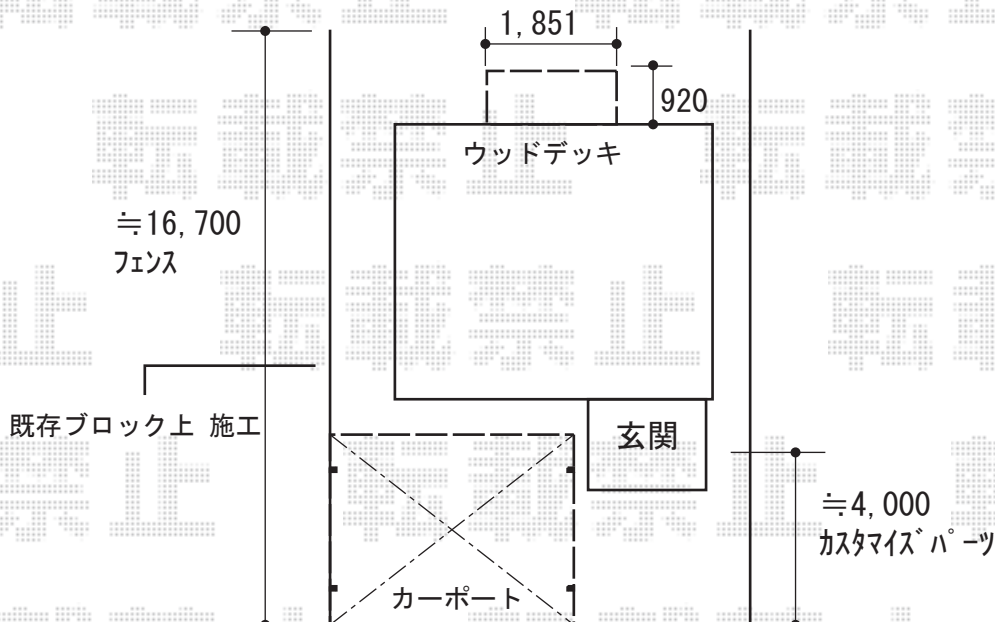

エクステリア商品 施工概略図

YKK AP レオンポートneo 2台用 角柱4本仕様 積雪~50cm対応
幅= 5,511mm
奥行= 5,456mm
色： ブラウン
屋根材： スチール折板（シルバー/ペフ無）※価格別途
柱仕様： 標準柱仕様（有効高 約2,350mm）
横材： 無

YKK AP シンプレオフェンスM2型
縦井桁メッシュ 自由柱施工 ※外観左側設置
本体1枚（W×H）=（1,975×800mm） 9枚
自由柱： T80 × 10本
端部カバー： T80× 1セット
エンドキャップ： 1セット
色： ブラウン

YKK AP リウッドデッキ 200
間口= 1.0間(1,851mm)
出幅= 3尺(920mm)
色： ウォームグレイ
床板： 縦貼り
幕板： 標準幕板
束柱： Tタイプ(400~550mm)（色： カームブラック）
メーカー小売希望価格： ￥85,200
YKK AP リウッドデッキ200 独立ステップ2型（1段）×1セット
色： ウォームグレイ

YKK AP カスタマイズパーツ フェンス材[ポリエチレン発砲樹脂タイプ]
柱（66×78）（柱キャップ入り）： 【CHY-A6-24-2】 2本入り × 1セット
柱（66×78）（柱キャップ入り）： 【CHY-A6-24-3】 3本入り × 1セット
パネル（115×10）： 【CHY-A7-20-10】 10枚入り × 1セット
パネル（115×10）： 【CHY-A7-20-2】 2枚入り × 4セット
パネル押え板： 【CHY-A8-19-2】 2枚入り × 2セット
パネル押え板： 【CHY-A8-19-1】 1枚入り × 1セット
なべドリルねじ（φ4×30）： 【CHY-BD4-100】 × 1セット
スペーサー： 【CHY-BE5-10】 × 3セット
色： パネル関連： レッドブラウン/柱・キャップ： カームブラック

※納まりはイメージです。

2018-5-496156

担当者

安田

エクスショップ

現場状況や作図制限により概略図の内容と多少の違いが生じることがございます。
施工時は、現場優先とさせて頂きたく思いますので、お立会い頂き、最終のご指示のほど、何卒、宜しくお願い致します。
全ての著作権はエクスショップに帰属します。当社とのお取引目的以外の使用・複製・転載は如何なる場合も禁止しております。