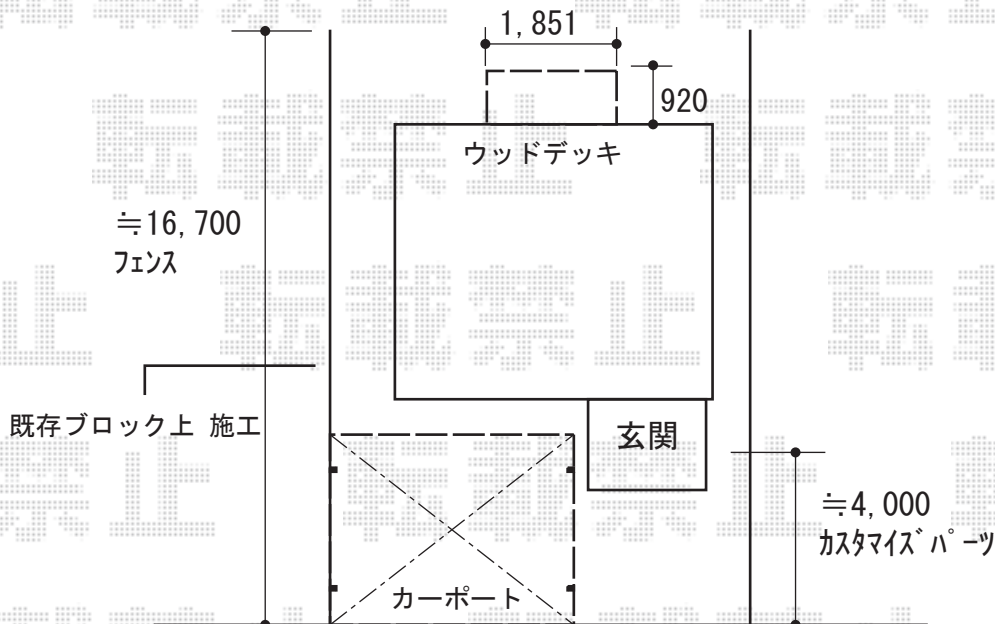

エクステリア商品 施工概略図

YKK AP レオンポートneo 2台用 角柱4本仕様 積雪~50cm対応
 幅= 5,511mm
 奥行= 5,456mm
 色： ブラウン
 屋根材： スチール折板（シルバー/ペフ無）※価格別途
 柱仕様： 標準柱仕様（有効高 約2,350mm）
 横材： 無

YKK AP シンプレオフェンスM2型
 縦井桁メッシュ 自由柱施工 ※外観左側設置
 本体1枚（W×H）=（1,975×800mm） 9枚
 自由柱： T80 × 10本
 端部カバー： T80× 1セット
 エンドキャップ： 1セット
 色： ブラウン

YKK AP リウッドデッキ 200
 間口= 1.0間(1,851mm)
 出幅= 3尺(920mm)
 色： ウォームグレイ
 床板： 縦貼り
 幕板： 標準幕板
 束柱： Tタイプ(400~550mm)（色： カームブラック）
 メーカー小売希望価格： ￥85,200
 YKK AP リウッドデッキ200 独立ステップ2型（1段）×1セット
 色： ウォームグレイ

YKK AP カスタマイズパーツ フェンス材[ポリエチレン発砲樹脂タイプ]
 柱（66×78）（柱キャップ入り）： 【CHY-A6-24-2】 2本入り × 1セット
 柱（66×78）（柱キャップ入り）： 【CHY-A6-24-3】 3本入り × 1セット
 パネル（115×10）： 【CHY-A7-20-10】 10枚入り × 1セット
 パネル（115×10）： 【CHY-A7-20-2】 2枚入り × 4セット
 パネル押え板： 【CHY-A8-19-2】 2枚入り × 2セット
 パネル押え板： 【CHY-A8-19-1】 1枚入り × 1セット
 なべドリルねじ（φ4×30）： 【CHY-BD4-100】 × 1セット
 スペーサー： 【CHY-BE5-10】 × 3セット
 色： パネル関連： レッドブラウン/柱・キャップ： カームブラック