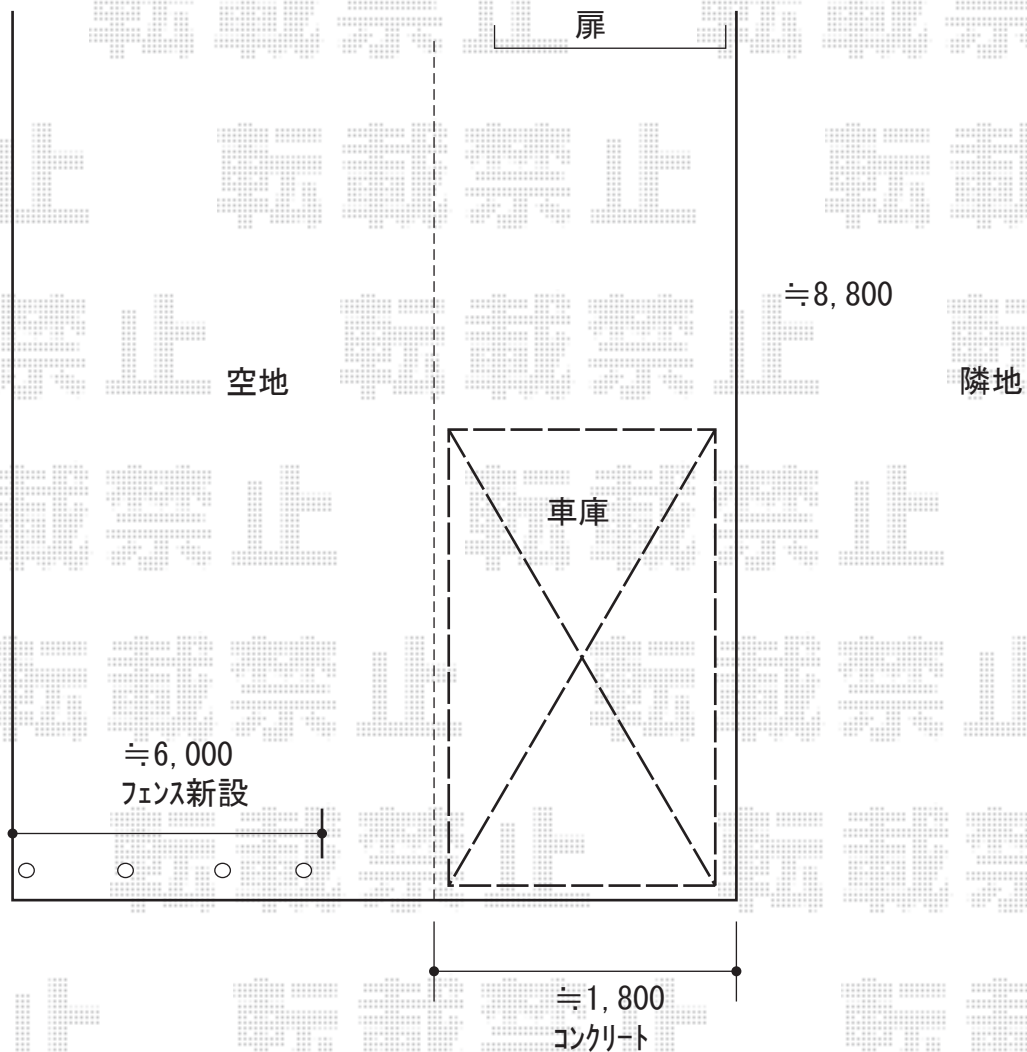

カーポート+フェンス 施工概略図

LIXIL ネスカR (ラウンドスタイル) 積雪~20cm対応

幅= 2,400mm

奥行= 4,980mm

色: ホワイト

屋根材: 熱線吸収ポリカーボネート (クリアマットS・すりガラス調)

柱仕様: ロング柱25仕様 (有効高 約2,500mm)

LIXIL ハイグリッドフェンスN8型 フリーポールタイプ

本体1枚 (W×H) = (2,000×600mm) × 3枚

アルミ型材柱: T-6× 4本

色: アイボリーホワイト

2018-5-496179

担当者

田中