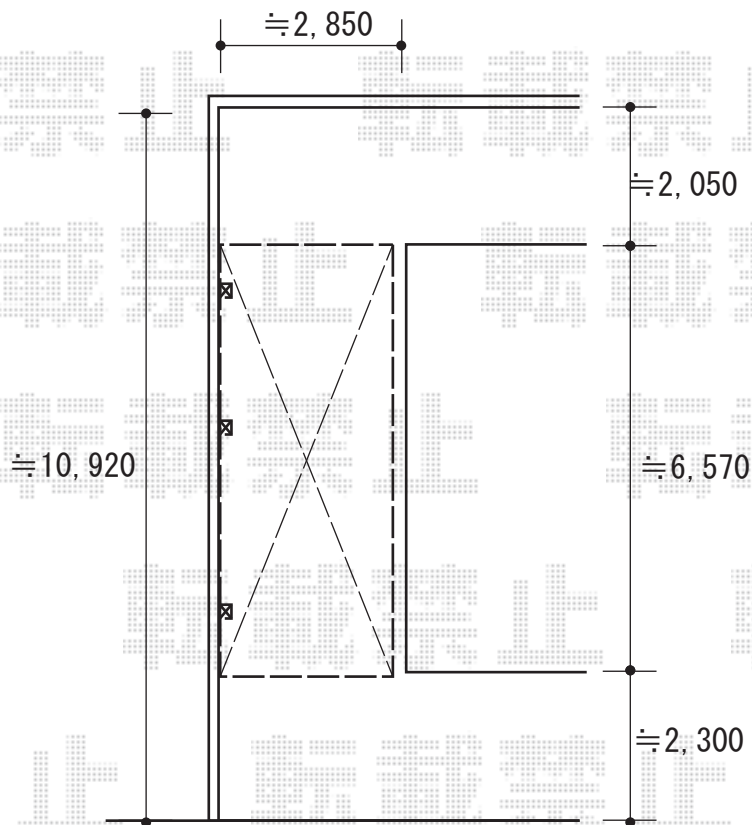

カーポート 施工概略図

YKK AP エフルージュگران 延長 積雪~20cm対応
幅= 2,725mm
奥行= 6,484mm
色： プラチナステン
屋根材： 熱線遮断ポリカーボネート(クリアマット)
柱仕様： ハイルフ柱仕様 (有効高 約2,350mm)

2018-5-496215

担当者 村上(公)