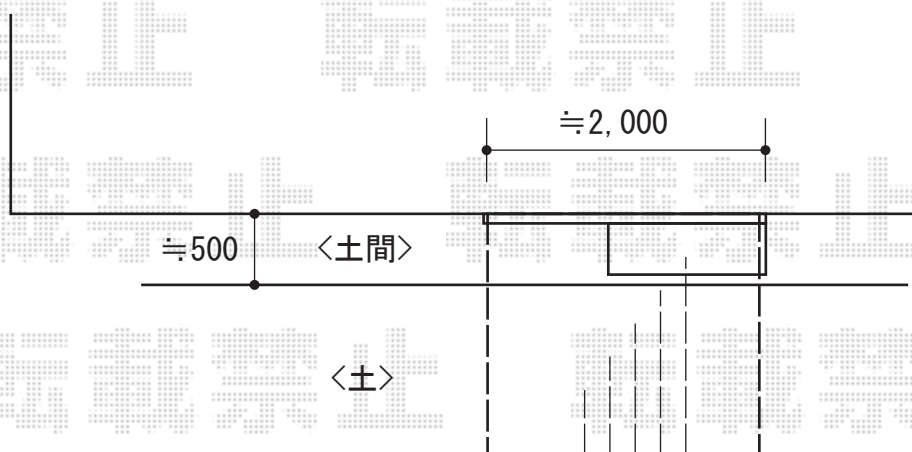

ウッドデッキ+物置 施工概略図

Value Select マージウッドデッキ

間口= 1.0間(1,851mm)

出幅= 7尺(2,120mm)

色： ナチュラル

床板： 縦貼り

幕板： 標準幕板

束柱： Tタイプ(400~550mm)/色： カームブラック

ヨド物置 エルモ 一般型 2920×1170×2121

間口= 2,920mm

奥行= 1,170mm

高さ= 2,121mm

色： EG(エバーグリーン)

屋根タイプ： 標準型

耐荷重タイプ： 一般型

棚タイプ： 標準棚タイプ

数量： 1台

2018-5-496240

担当者

関