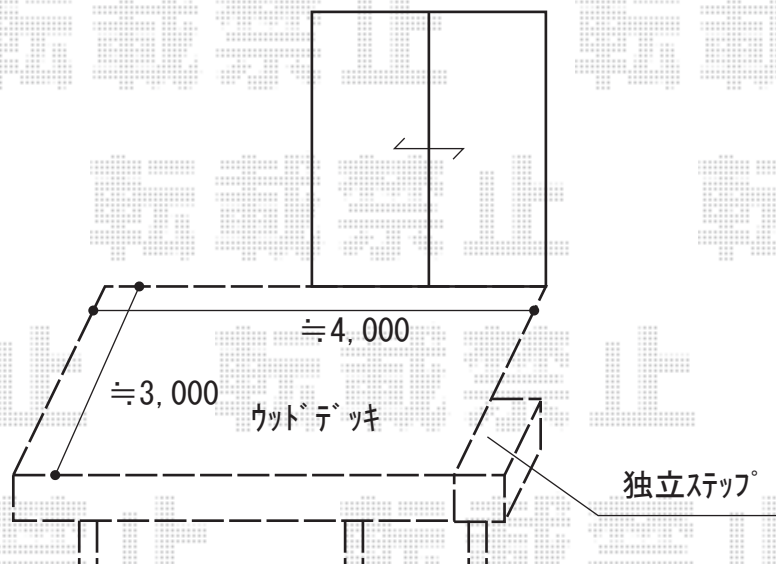

ウッドデッキ 施工概略図

LIXIL (TOEX) 樹ら楽ステージ

間口= 約4,000mm

出幅= 約3,000mm

色： クリエモカA

床板： 標準(溝なし)/縦貼り

幕板： 幕板B (薄)

束柱： 束柱Aセット(550mm) (色： オータムブラウン)

LIXIL 樹ら楽ステージ用独立ステップ×1台

色： 床材： クリエモカA / 束柱： オータムブラウン

ステップは反映しておりません

2018-5-496281

担当者

木附

エクスショップ

現場状況や作図制限により概略図の内容と多少の違いが生じることがございます。
施工時は、現場優先とさせて頂きたく思いますので、お立会い頂き、最終のご指示のほど、何卒、宜しくお願い致します。
全ての著作権はエクスショップに帰属します。当社とのお取引目的以外の使用・複製・転載は如何なる場合も禁止しております。