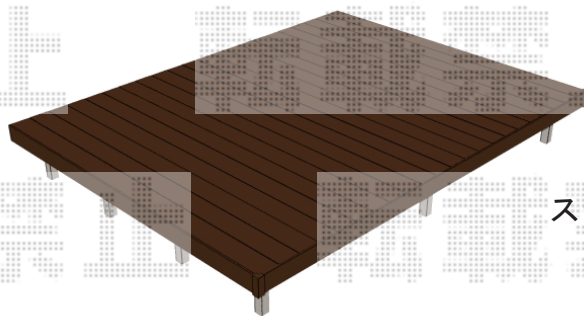

## ウッドデッキ 施工概略図

LIXIL (TOEX) 樹ら楽ステージ

間口= 約4,000mm

出幅= 約3,000mm

色： クリエモカA

床板： 標準(溝なし)/縦貼り

幕板： 幕板B (薄)

束柱： 束柱Aセット(550mm) (色： オータムブラウン)

LIXIL 樹ら楽ステージ用独立ステップ×1台

色： 床材： クリエモカA / 束柱： オータムブラウン

ステップは反映しておりません

2018-5-496281

担当者

木附

エクスショップ

現場状況や作図制限により概略図の内容と多少の違いが生じることがございます。  
施工時は、現場優先とさせて頂きたく思いますので、お立会い頂き、最終のご指示のほど、何卒、宜しくお願い致します。  
全ての著作権はエクスショップに帰属します。当社とのお取引目的以外の使用・複製・転載は如何なる場合も禁止しております。