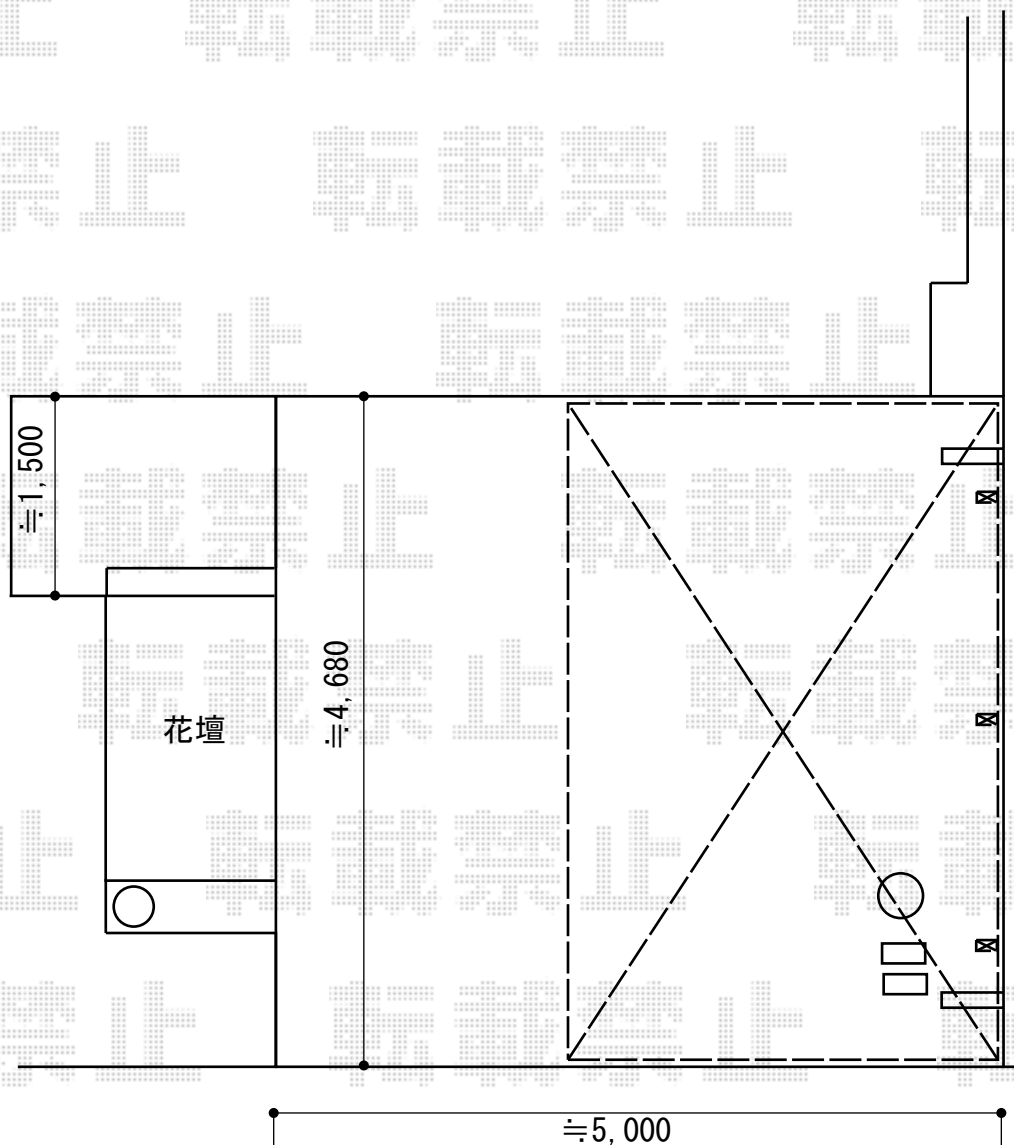

カーポート 施工概略図

三協アルミ ニューマイリッシュ 逆勾配 前下がり 積雪～20cm対応
幅= 3,432mm
奥行= 5,071mm
色： ブラック
屋根材： 熱線遮断ポリカーボネート（ブルースモーク）
柱仕様： ロング柱仕様（2,500mm）

※納まりはイメージとなります

2018-5-496317

担当者

小林