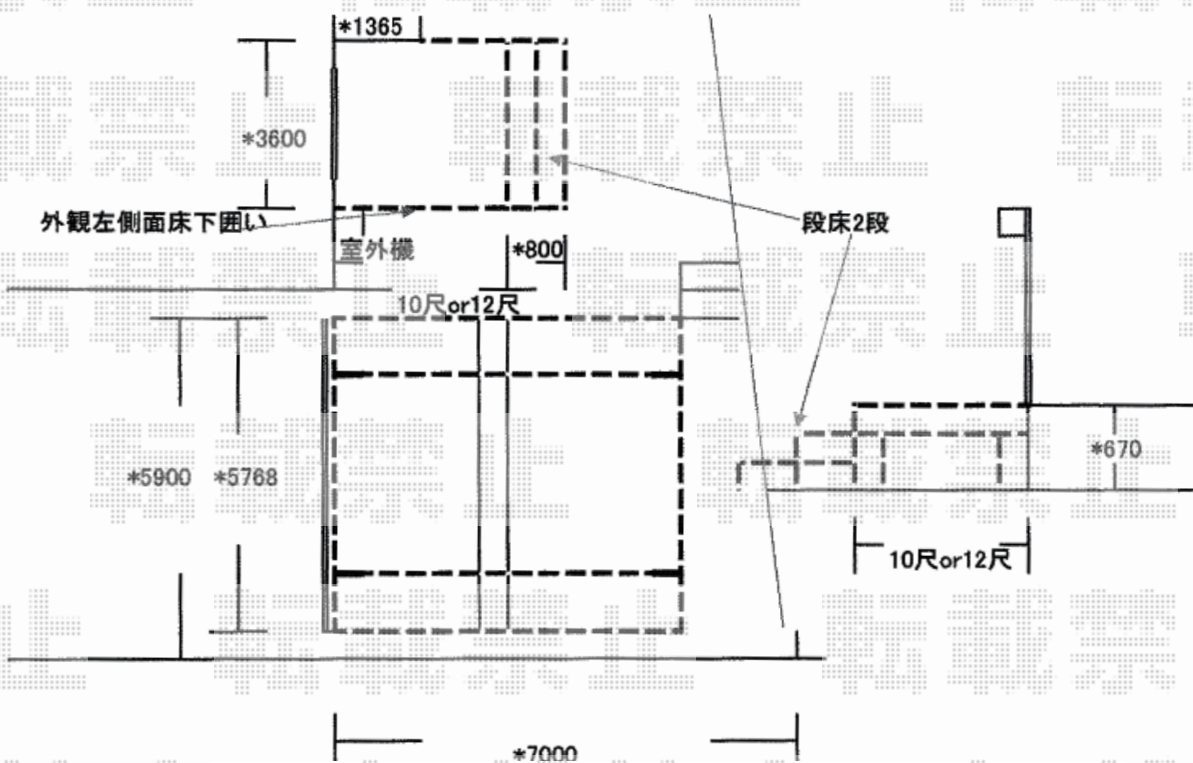

ウッドデッキ カーポート 施工概略図

YKK AP リウッドデッキ 200
 間口= 2.0間(3,651mm)
 出幅= 12尺(3,620mm)
 色： ナチュラルブラウン
 床板： 縦貼り
 幕板： 標準幕板
 束柱： Hタイプ(550~700mm) (色：プラチナステン)

YKK AP リウッドデッキ200 段床セット 正面タイプ 2段
 間口サイズ： 2.0間用
 出幅サイズ： 12尺用
 色： ナチュラルブラウン
 束柱色： プラチナステン

YKK AP レイナツインポートグラン 積雪~20cm対応
 幅= 5,983mm
 奥行= 5,768mm
 色： ピュアシルバー
 屋根材： 熱線遮断ポリカーボネート (アースブルーマット調)
 柱仕様： ハイルーフ柱仕様 (有効高 約2,350mm)

※イメージ図

2018-5-496319

担当者

木附