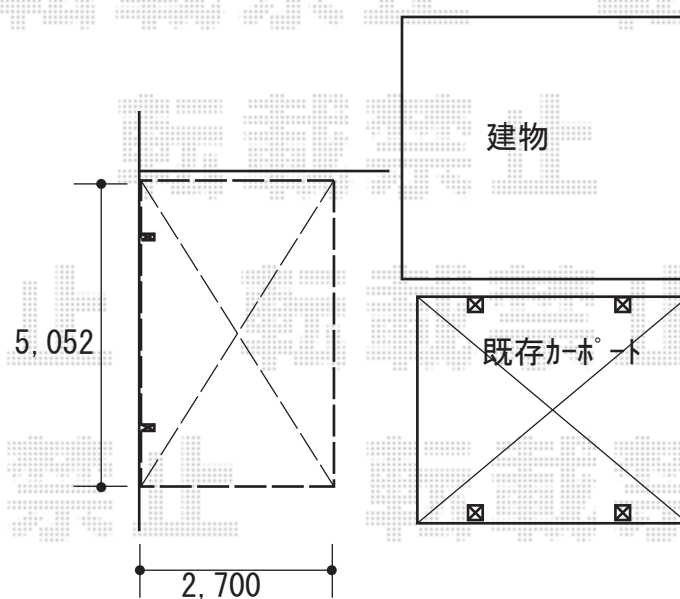

カーポート 施工概略図

Value Select プレシオスポート 積雪～20cm対応

幅= 2,700mm

奥行= 5,052mm

色： チャコールブラック

屋根材： 熱線遮断ポリカーボネート（スカイブルーマット調）

柱仕様： ハイルフ柱仕様（有効高 約2,250mm）

Value Select プレシオスポート 着脱式補助柱 2入り×1セット

色： チャコールブラック

2018-5-496365

担当者

伊野