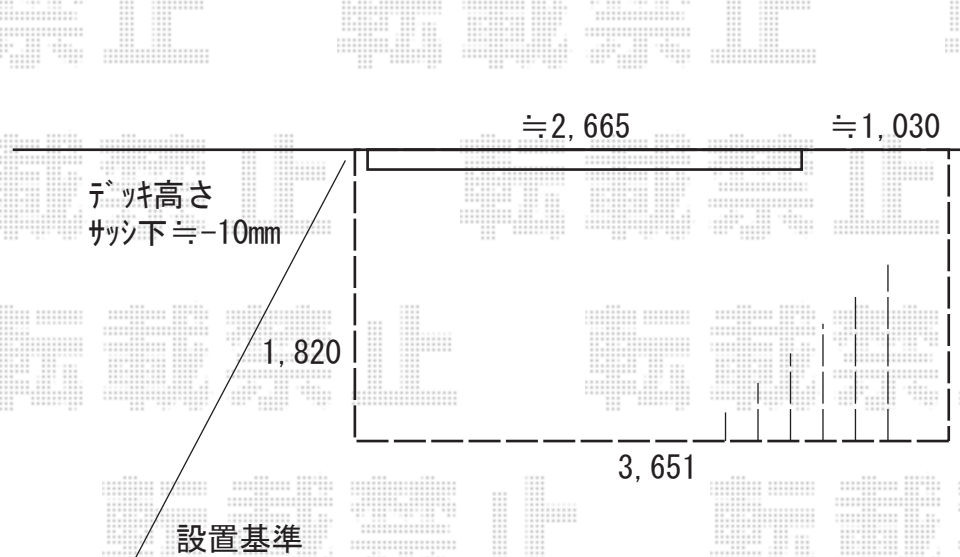

ウッドデッキ 施工概略図

Value Select マージウッドデッキ
間口= 2.0間(3,651mm)
出幅= 6尺(1,820mm)
色： ナチュラル
床板： 縦貼り
幕板： 標準幕板
束柱： Sタイプ(550mm) (束柱色：カームブラック)

2018-5-496366

担当者

木附

エクスショップ

現場状況や作図制限により概略図の内容と多少の違いが生じることがございます。
施工時は、現場優先とさせて頂きたく思いますので、お立会い頂き、最終のご指示のほど、何卒、宜しくお願い致します。
全ての著作権はエクスショップに帰属します。当社とのお取引目的以外の使用・複製・転載は如何なる場合も禁止しております。