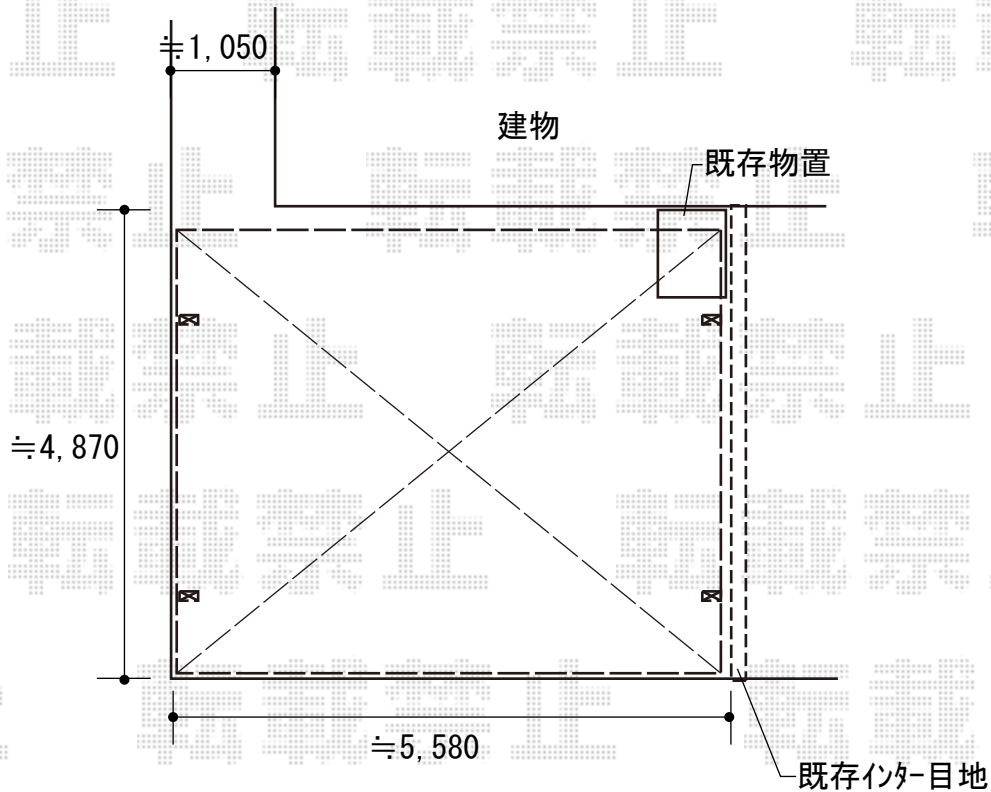

# カーポート 施工概略図

YKK AP レイナツインポートグラン 積雪～20cm対応

幅= 5,392mm

奥行= 5,052mm

色： ブラウン

屋根材： 熱線遮断ポリカーボネート(クリアマット)

柱仕様： ハイルフ柱仕様 (有効高 約2,350mm)

YKK AP レイナツインポートグラン 水平式物干し テラス柱用 2本入り 【仮】標準 ×1セット

色： ブラウン

2018-5-496449

担当者

小林