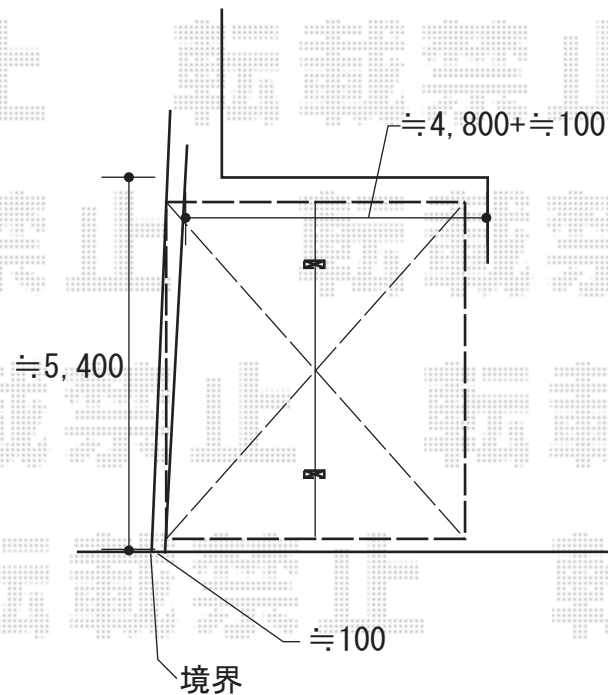

## カーポート施工 概略図

YKK AP レイナポートグラン Y合掌 積雪～20cm対応  
幅= 4,817mm (24+24)  
奥行= 5,052mm  
色：カームブラック  
屋根材：ポリカーボネート（トーマイマット/すりガラス調）  
柱仕様：ハイルーフ柱仕様（有効高 約2,350mm）

2018-5-496457

担当者

伊野