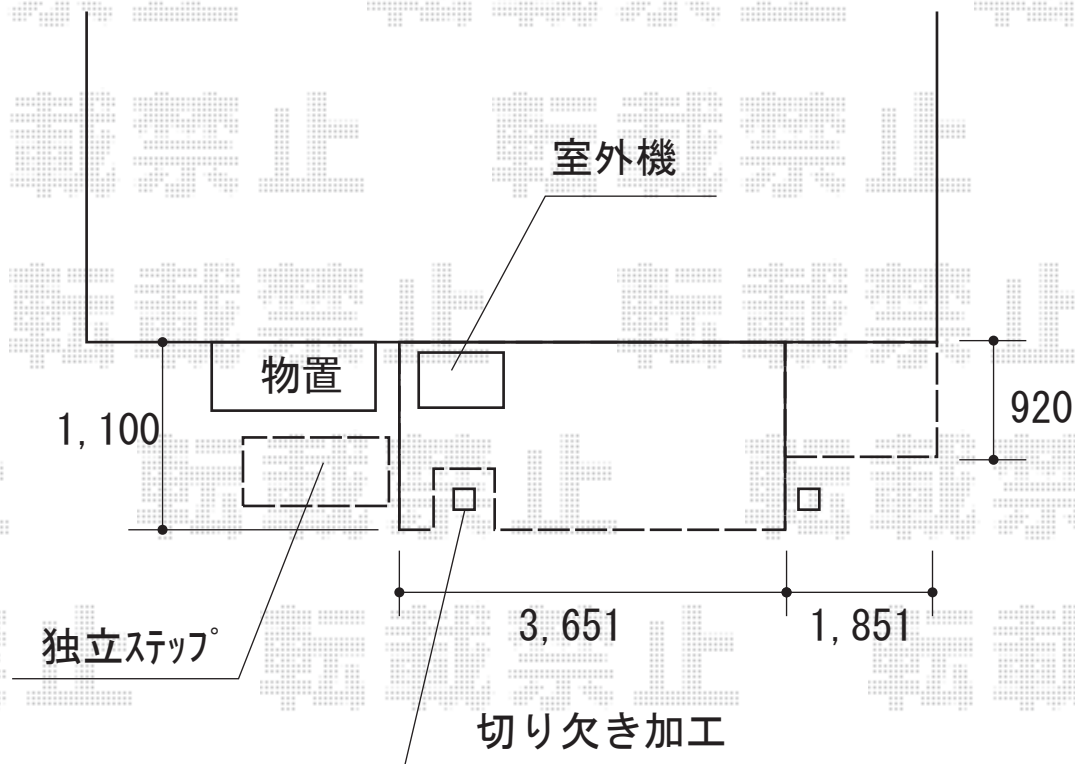

ウッドデッキ 施工概略図

YKK AP 【1】 リウッドデッキ 200*外観左側
間口= 2.0間(3,651mm)
出幅= 4尺(1,220mm)
色： ホワイトブラウン
床板： 縦貼り
幕板： 標準幕板
束柱： Sタイプ(550mm) (色： プラチナステン)

YKK AP 【2】 リウッドデッキ 200*外観右側
間口= 1.0間(1,851mm)
出幅= 3尺(920mm)
色： ホワイトブラウン
床板： 縦貼り
幕板： 標準幕板
束柱： Sタイプ(550mm) (色： プラチナステン)

YKK AP 独立式 リウッド ステップ2型*外観左側
色： ホワイトブラウン
束柱色： プラチナステン

2018-5-496468

担当者

木附