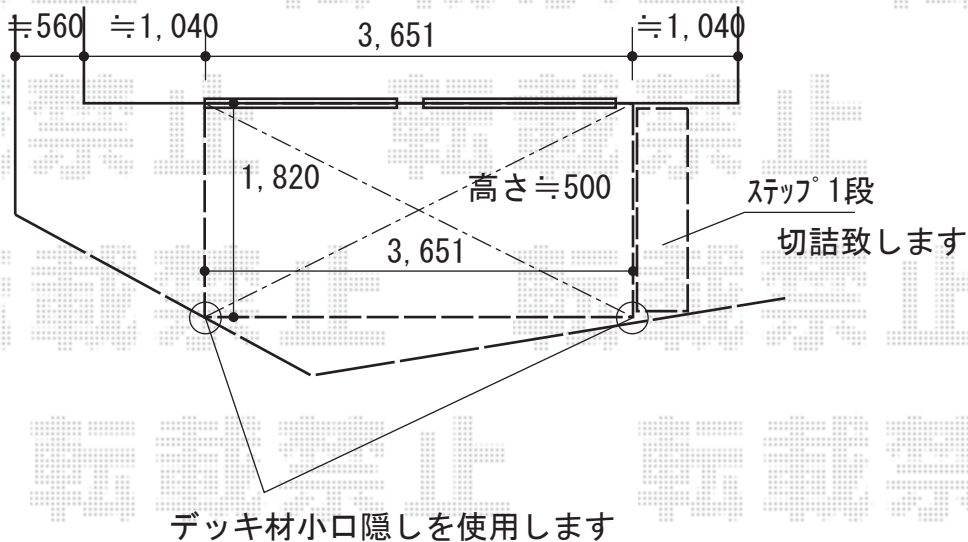

ウッドデッキ 施工概略図

YKK AP リウッドデッキ 200
間口= 2.0間(3,651mm)
出幅= 6尺(1,820mm)
色： ホワイトブラウン
床板： 縦貼り
幕板： 標準幕板
束柱： Tタイプ(400~550mm) (色： プラチナステン)

YKK AP リウッドデッキ200 段床*外観右側
間口= 424mm
出幅= 6尺 (1,820mm)
色： ホワイトブラウン
束柱色： プラチナステン

YKK AP デッキ材小口隠し (20個入り)
色： ホワイトブラウン

2018-5-496535

担当者

木附