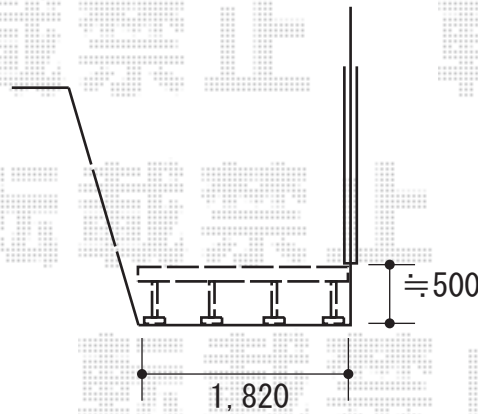

ウッドデッキ 施工概略図

YKK AP リウッドデッキ 200
間口= 2.0間(3,651mm)
出幅= 6尺(1,820mm)
色： ホワイトブラウン
床板： 縦貼り
幕板： 標準幕板
束柱： Tタイプ(400~550mm) (色： プラチナステン)

YKK AP リウッドデッキ200 段床*外観右側
間口= 424mm
出幅= 6尺 (1,820mm)
色： ホワイトブラウン
束柱色： プラチナステン

YKK AP デッキ材小口隠し (20個入り)
色： ホワイトブラウン

2018-5-496535

担当者

木附