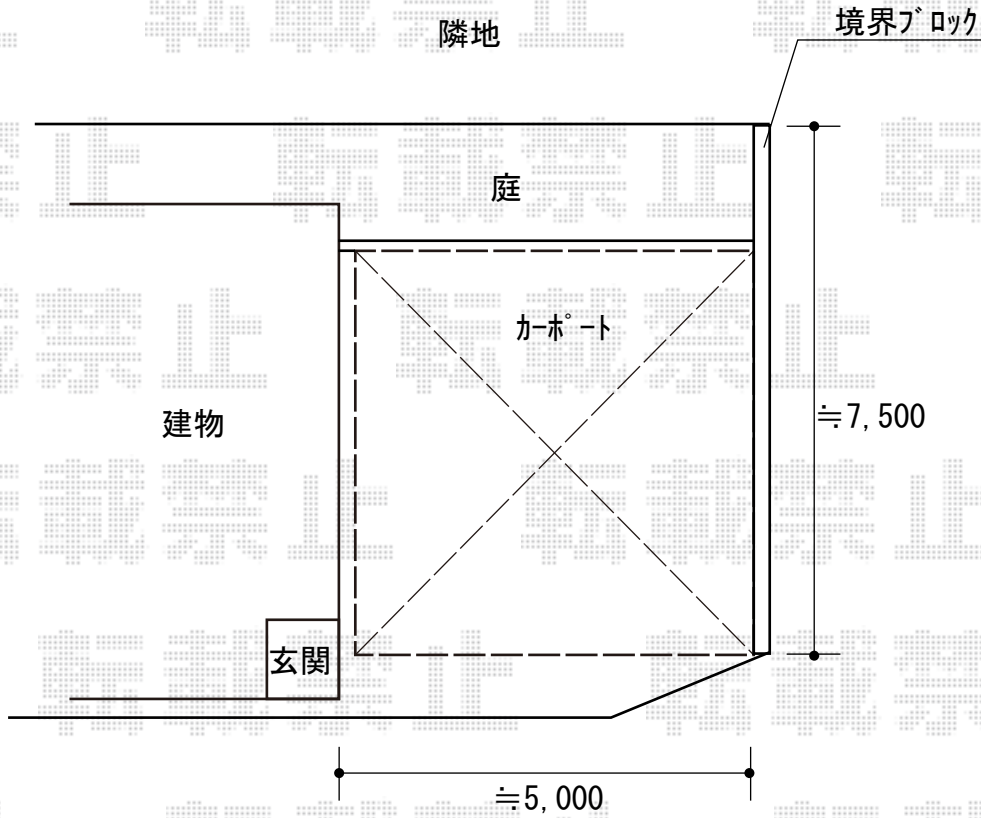

# カーポート 施工概略図

YKK AP レイナツインポートグラン 積雪~20cm対応  
幅= 4,801mm  
奥行= 5,768mm  
色: プラチナステン  
屋根材: 熱線遮断ポリカーボネート (アースブルーマット調)  
柱仕様: ハイルフ柱仕様 (有効高 約2,350mm)

2018-5-496592

担当者 村上(公)