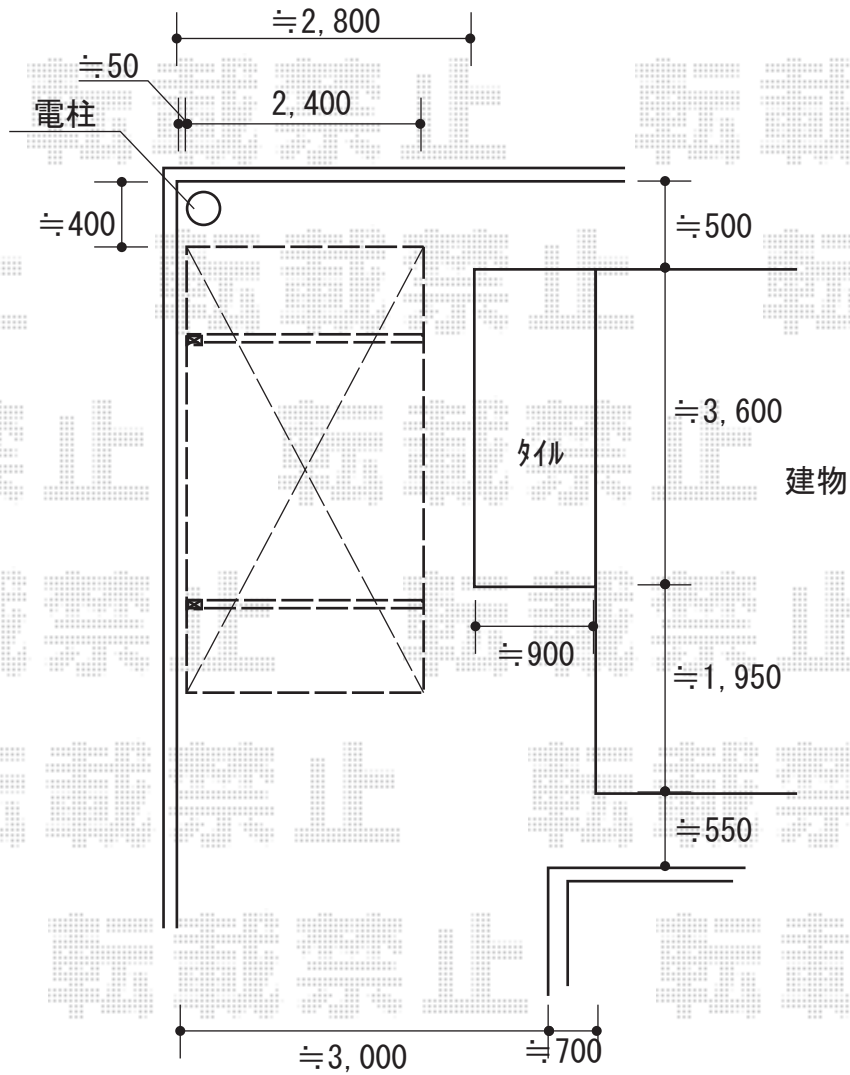

カーポート 施工概略図

YKK AP レイナポートグラン 積雪~20cm対応
幅= 2,400mm
奥行= 5,052mm
色： プラチナステン
屋根材： 熱線遮断ポリカーボネート（アースブルーマット調）
柱仕様： 標準柱仕様（有効高 約2,000mm）

2018-5-496629

担当者

小林