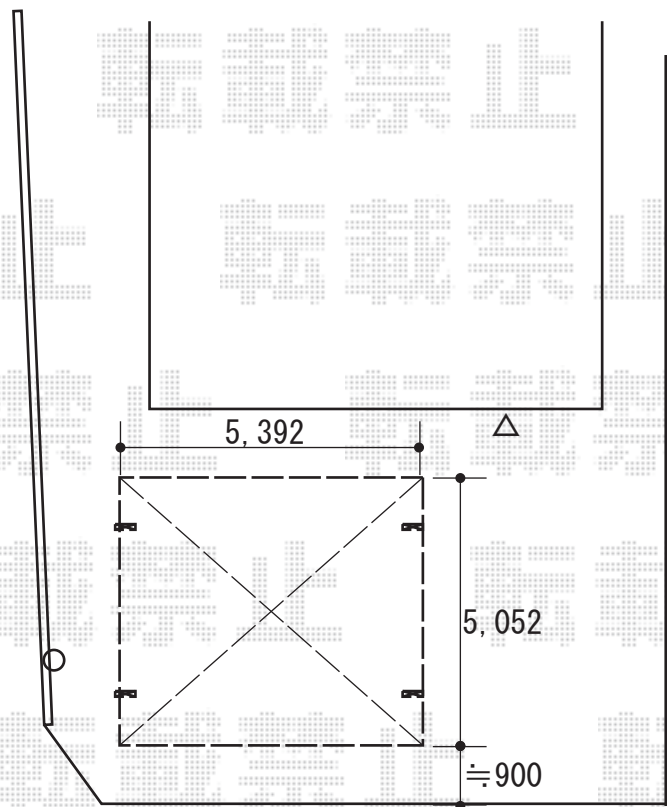

カーポート 施工概略図

YKK AP レイナツインポートグラン 積雪~20cm対応
幅= 5,392mm
奥行= 5,052mm
色： プラチナステン
屋根材： 熱線遮断ポリカーボネート(クリアマット)
柱仕様： ハイルフ柱仕様 (有効高 約2,350mm)

2018-5-496678

担当者 村上 (公)