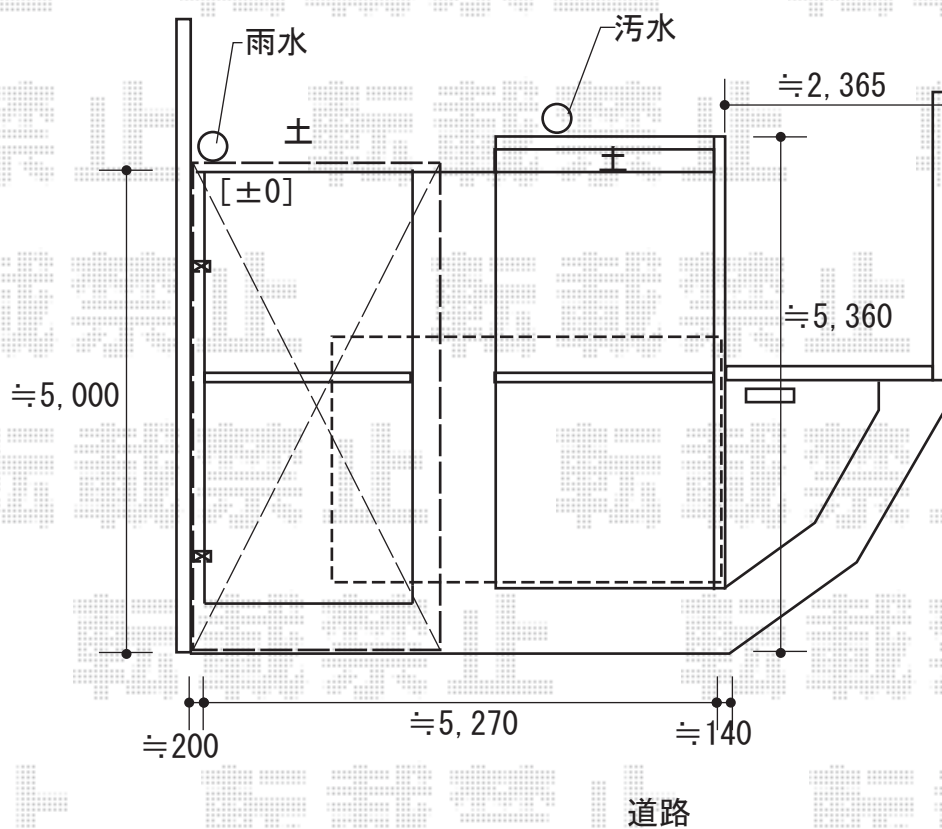

カーポート 施工概略図

YKK AP レイナポートグラン 積雪～20cm対応
幅= 2,700mm 奥行= 5,052mm 色： プラチナステン
屋根材： 熱線遮断ポリカーボネート（アースブルーマット調）
柱仕様： ハイルーフ柱仕様（有効高 約2,350mm）

YKK AP レイナポートグラン
着脱式補助柱（標準・ハイルーフ兼用）2本入×1セット
色： プラチナステン

2018-5-496679

担当者

小林