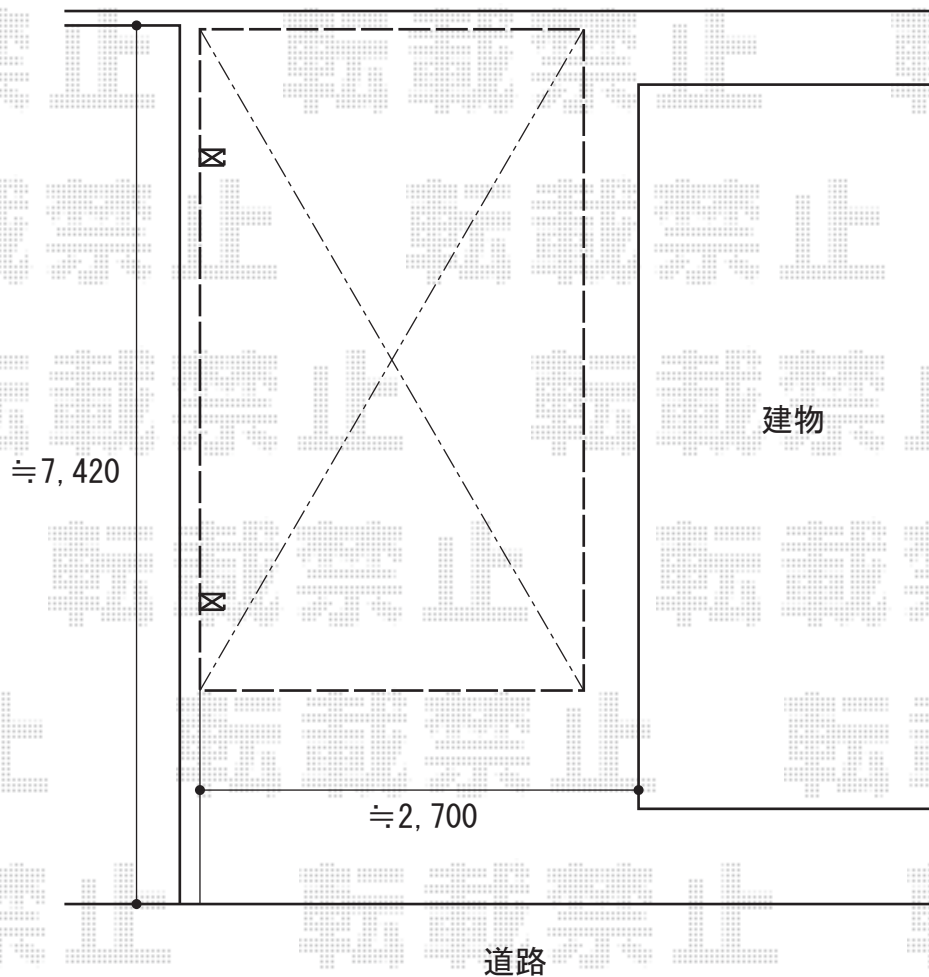

カーポート 施工概略図

YKK AP レイナポートグラン 積雪～20cm対応
幅= 2,400mm
奥行= 5,768mm
色： ホワイト
屋根材： 熱線遮断ポリカーボネート(クリアマット)
柱仕様： ハイルフ柱仕様 (有効高 約2,350mm)

YKK AP レイナポートグラン 水平式物干し (カーポート柱用) 2本入り 標準×1セット
色： ホワイト

2018-5-496716

担当者

村上