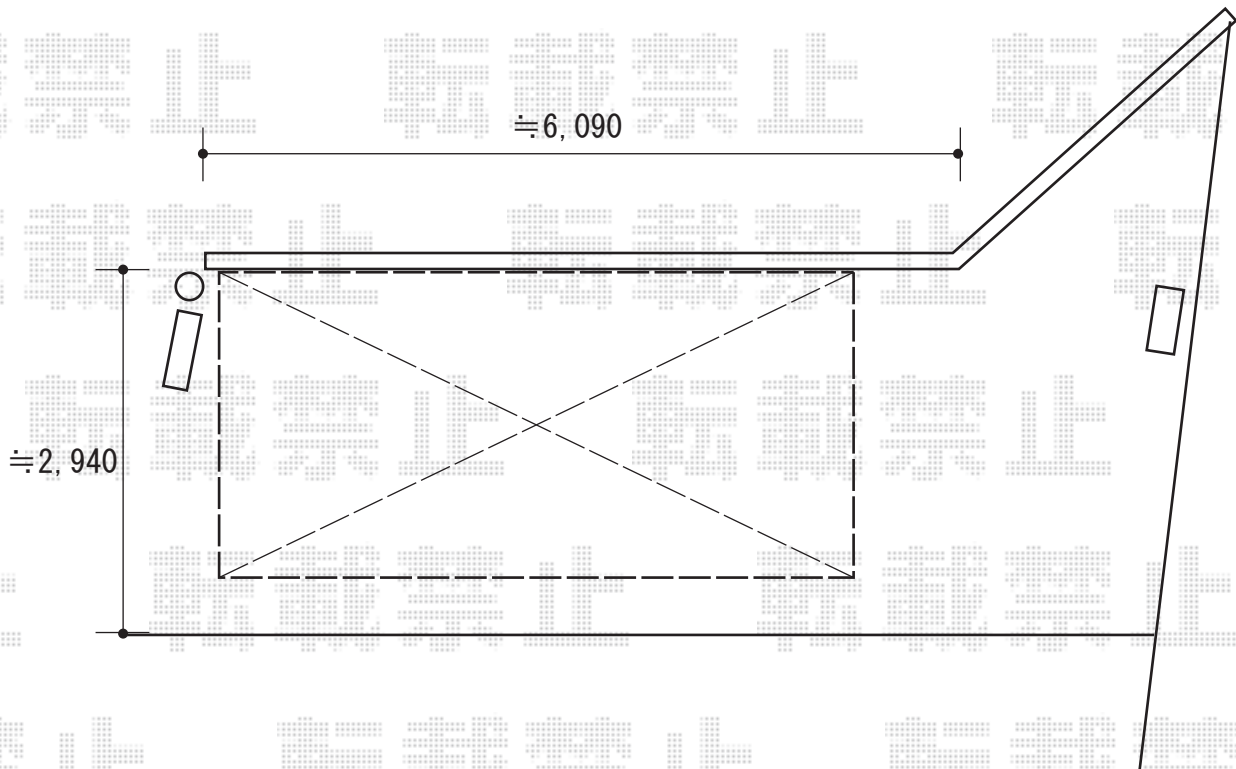

カーポート 施工概略図

YKK AP レイナポートグラン 積雪～20cm対応
幅= 2,400mm
奥行= 5,052mm
色： プラチナステン
屋根材： 熱線遮断ポリカーボネート（アースブルーマット調）
柱仕様： ハイルフ柱仕様（有効高 約2,350mm）

2018-5-496717

担当者

小林