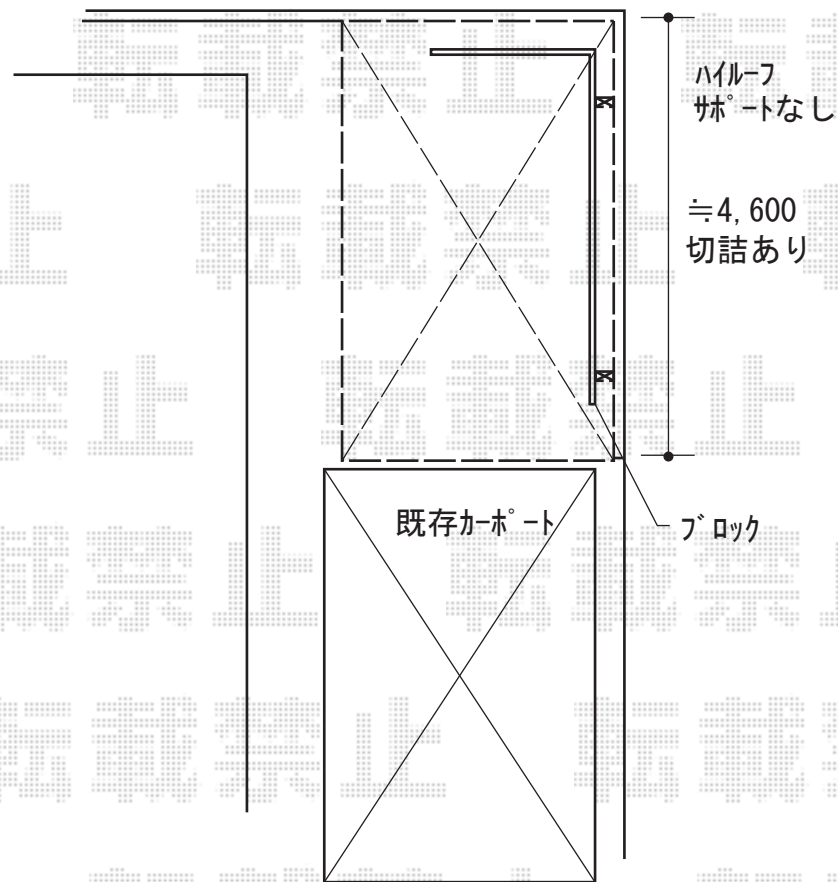

カーポート 施工概略図

Value Select プレシオスポート 積雪~20cm対応
幅= 2,700mm
奥行= 5,052mm
色： チャコールブラック
屋根材： ポリカーボネート（スカイブルー）
柱仕様： ハイルフ柱仕様（有効高 約2,250mm）

2018-5-496732

担当者

小林