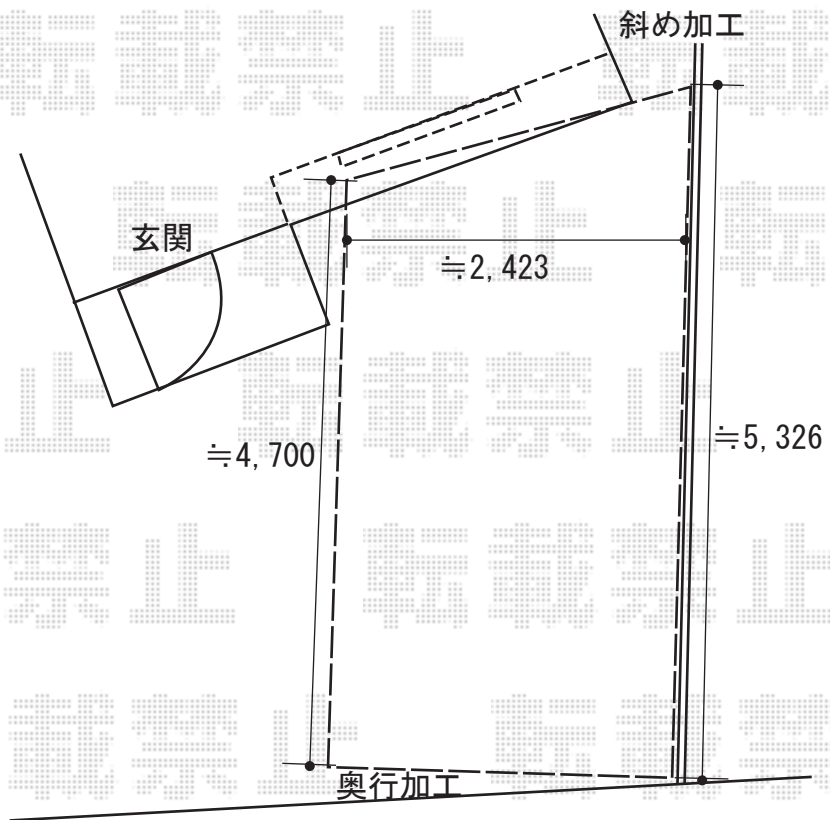

カーポート 施工概略図

YKK AP エフルージュグラン 積雪～20cm対応
幅= 2,423mm 奥行= 5,768mm 色：プラチナステン
屋根材：熱線遮断ポリカーボネート(クリアマット)
柱仕様：ハイルーフ柱仕様(有効高 約2,350mm)

YKK AP エフルージュグラン 変形敷地対応セット
斜め切詰め用側枠：× 1セット
母屋補強材：× 3セット
色：プラチナステン

2018-5-496773