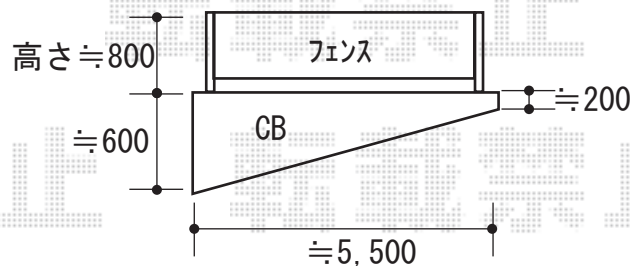

カーポート+フェンス+外構工事 施工概略図

LIXIL ネスカR (ラウンドスタイル) ワイド 積雪~20cm対応  
 幅= 6,060mm  
 奥行= 5,686mm  
 色: シャイングレー  
 屋根材: ポリカーボネート (クリアマット・すりガラス調)  
 柱仕様: ロング柱28仕様 (有効高 約2,800mm)

YKK AP ルシアスフェンスF03型 たて半目隠し 木調カラー 自由柱施工  
 本体1枚 (W×H) = (1,975×800mm) × 3枚  
 自由柱: T80 × 4本  
 端部カバー: T80 × 1セット  
 エンドキャップ: 1セット  
 色: パネル/キャラメルチーク 柱・柵/プラチナステン