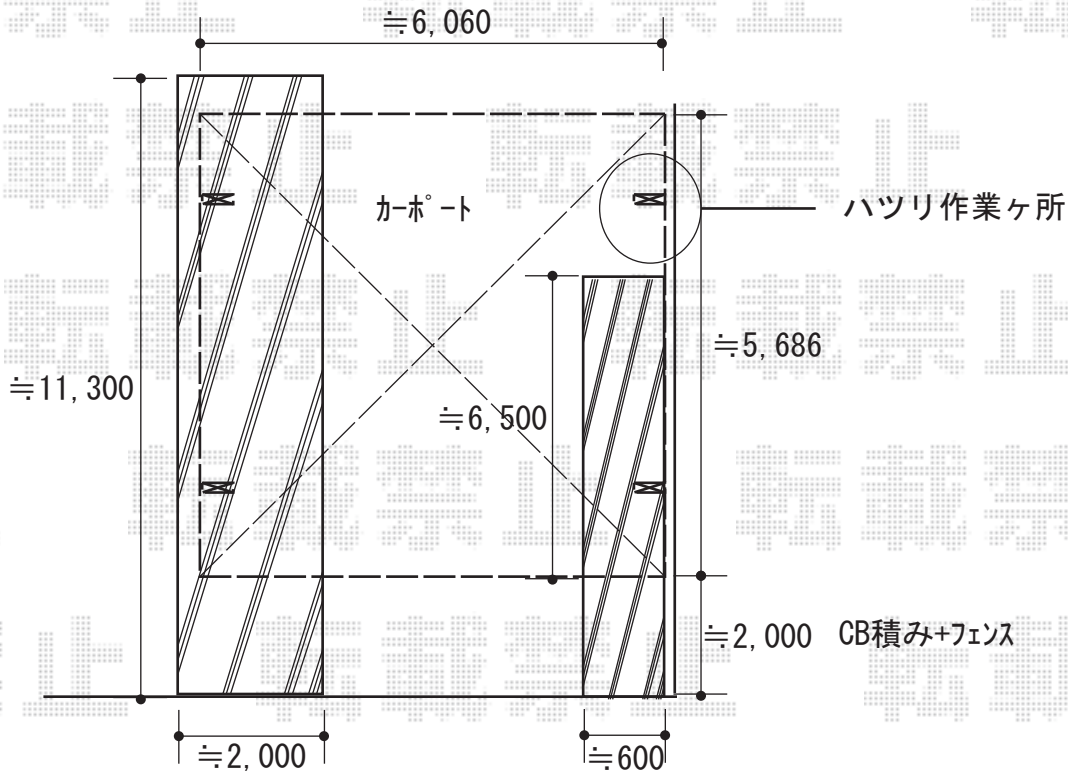

カーポート+フェンス+外構工事 施工概略図

LIXIL ネスカR (ラウンドスタイル) ワイド 積雪~20cm対応  
 幅= 6,060mm  
 奥行= 5,686mm  
 色: シャイングレー  
 屋根材: ポリカーボネート (クリアマット・すりガラス調)  
 柱仕様: ロング柱28仕様 (有効高 約2,800mm)

YKK AP ルシアスフェンスF03型 たて半目隠し 木調カラー 自由柱施工  
 本体1枚 (W×H) = (1,975×800mm) × 3枚  
 自由柱: T80 × 4本  
 端部カバー: T80 × 1セット  
 エンドキャップ: 1セット  
 色: パネル/キャラメルチーク 柱・柵/プラチナステン