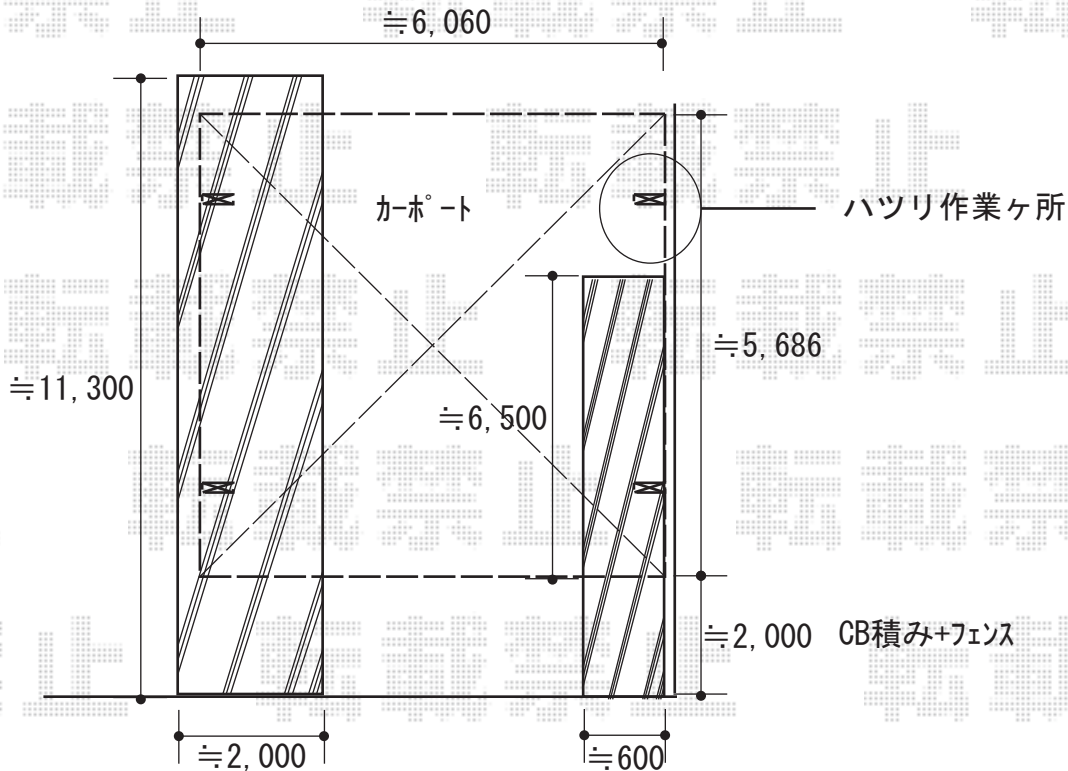

カーポート+フェンス+外構工事 施工概略図

LIXIL ネスカR (ラウンドスタイル) ワイド 積雪~20cm対応
 幅= 6,060mm
 奥行= 5,686mm
 色: シャイングレー
 屋根材: ポリカーボネート (クリアマット・すりガラス調)
 柱仕様: ロング柱28仕様 (有効高 約2,800mm)

YKK AP ルシアスフェンスF03型 たて半目隠し 木調カラー 自由柱施工
 本体1枚 (W×H) = (1,975×800mm) × 3枚
 自由柱: T80 × 4本
 端部カバー: T80 × 1セット
 エンドキャップ: 1セット
 色: パネル/キャラメルチーク 柱・柵/プラチナステン