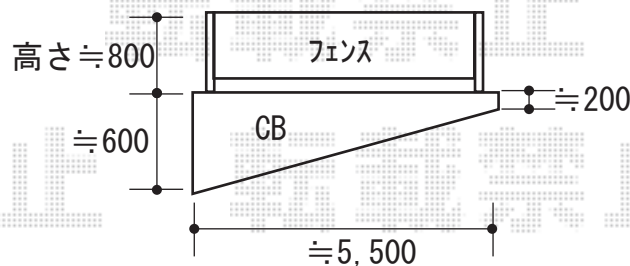

カーポート+フェンス+外構工事 施工概略図

LIXIL ネスカR (ラウンドスタイル) ワイド 積雪~20cm対応
 幅= 6,060mm
 奥行= 5,686mm
 色: シャイングレー
 屋根材: ポリカーボネート (クリアマット・すりガラス調)
 柱仕様: ロング柱28仕様 (有効高 約2,800mm)

YKK AP ルシアスフェンスF03型 たて半目隠し 木調カラー 自由柱施工
 本体1枚 (W×H) = (1,975×800mm) × 3枚
 自由柱: T80 × 4本
 端部カバー: T80 × 1セット
 エンドキャップ: 1セット
 色: パネル/キャラメルチーク 柱・柵/プラチナステン