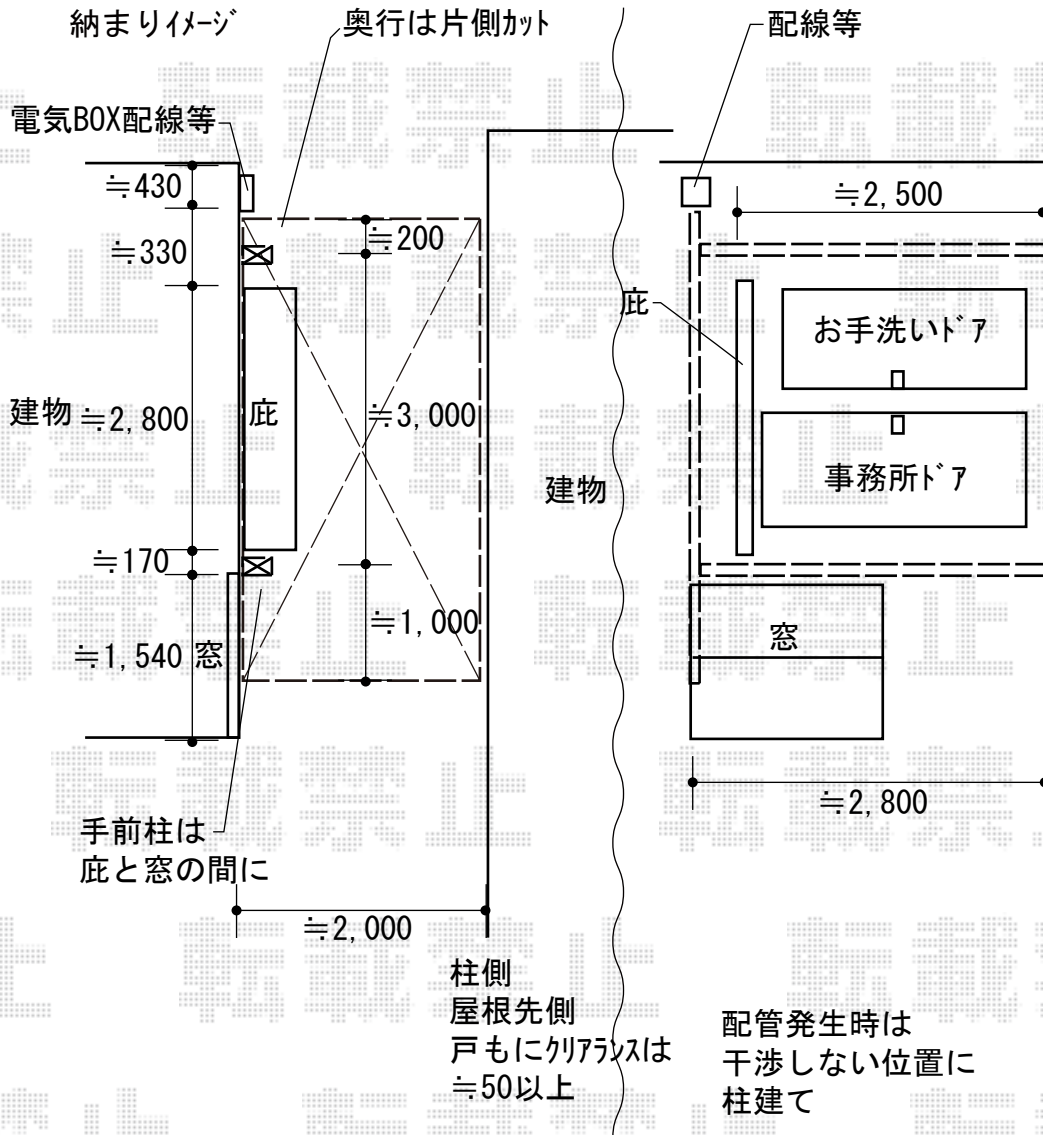

カーポート 施工概略図

YKK AP エフルージュグラン 積雪~20cm対応  
 幅= 2,423mm  
 奥行= 5,052mm  
 色: プラチナステン  
 屋根材: ポリカーボネート (トーマイマット)  
 柱仕様: ハイロング柱仕様 (有効高 約2,800mm)

2018-5-496826	担当者	小林
---------------	-----	----