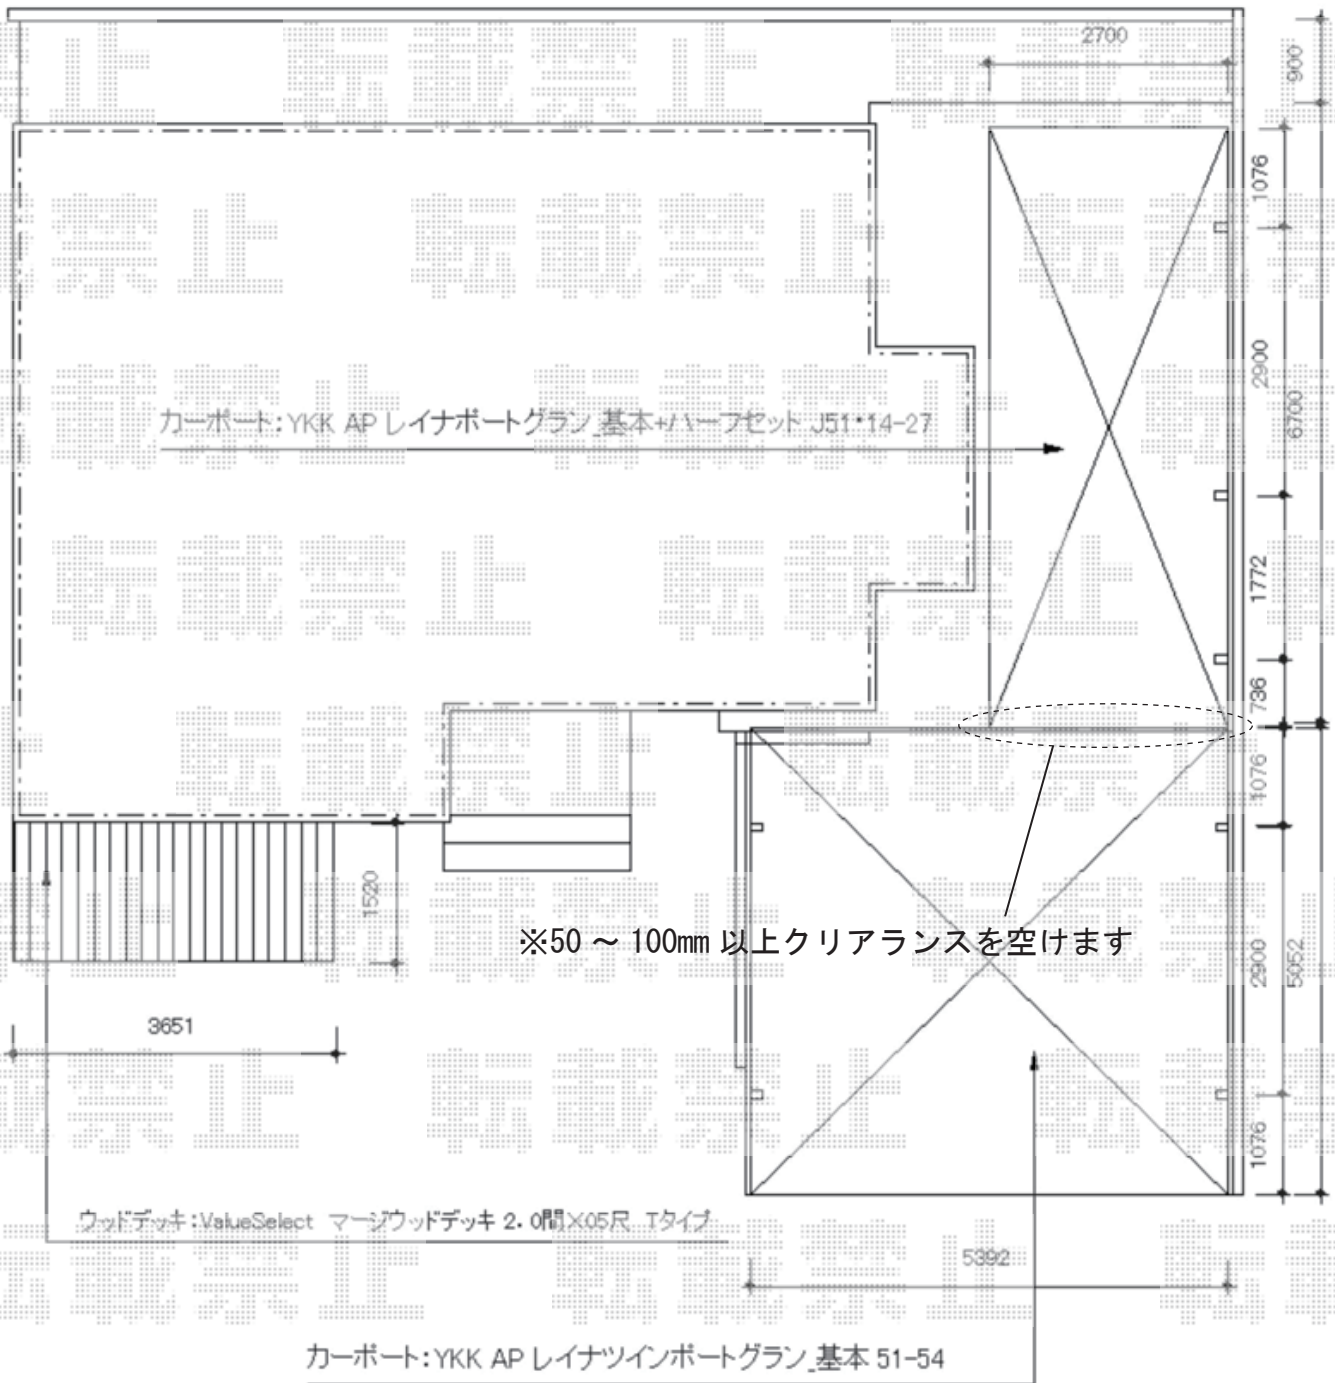

カーポート・ウッドデッキ 施工概略図

Value Select マージウッドデッキ

間口= 2.0間(3,651mm)

出幅= 5尺(1,520mm)

色: レッドウッド

床板: 縦貼り

幕板: 標準幕板

束柱: Tタイプ(400~550mm) (色: ノーブルステン)