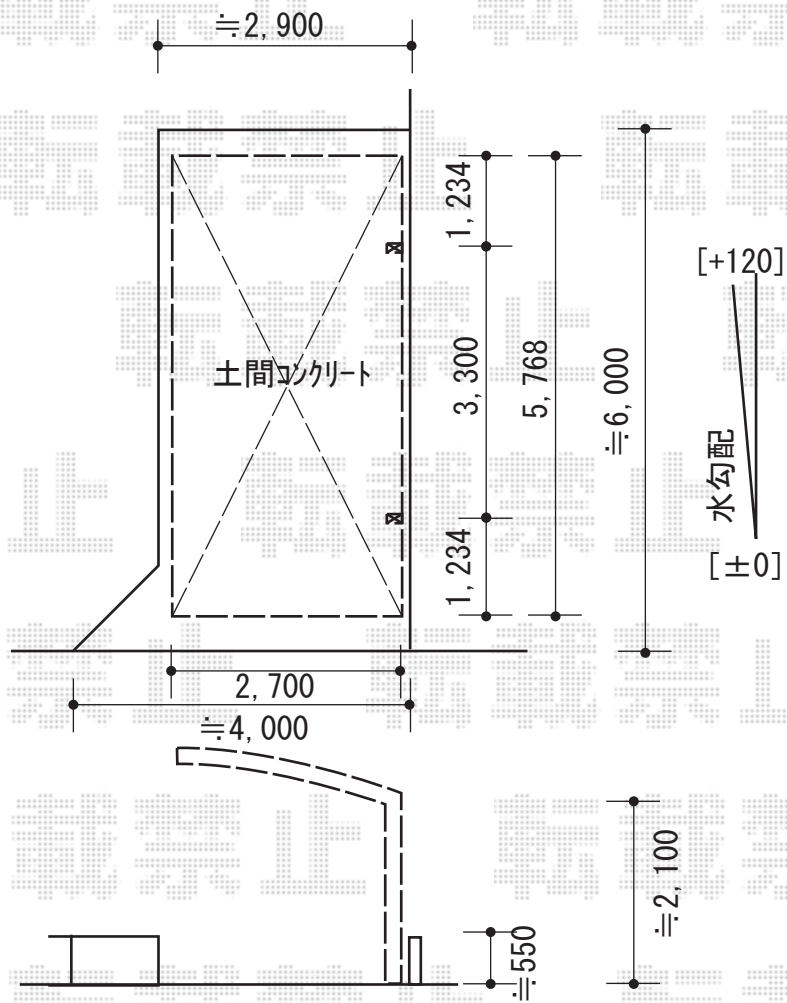

カーポート 施工概略図

YKK AP レイナポートグラン 積雪~20cm対応
幅= 2,700mm
奥行= 5,768mm
色： プラチナステン
屋根材： ポリカーボネート（アースブルー）
柱仕様： ハイルフ柱仕様（有効高 約2,350mm）

2018-5-496848

担当者

小林