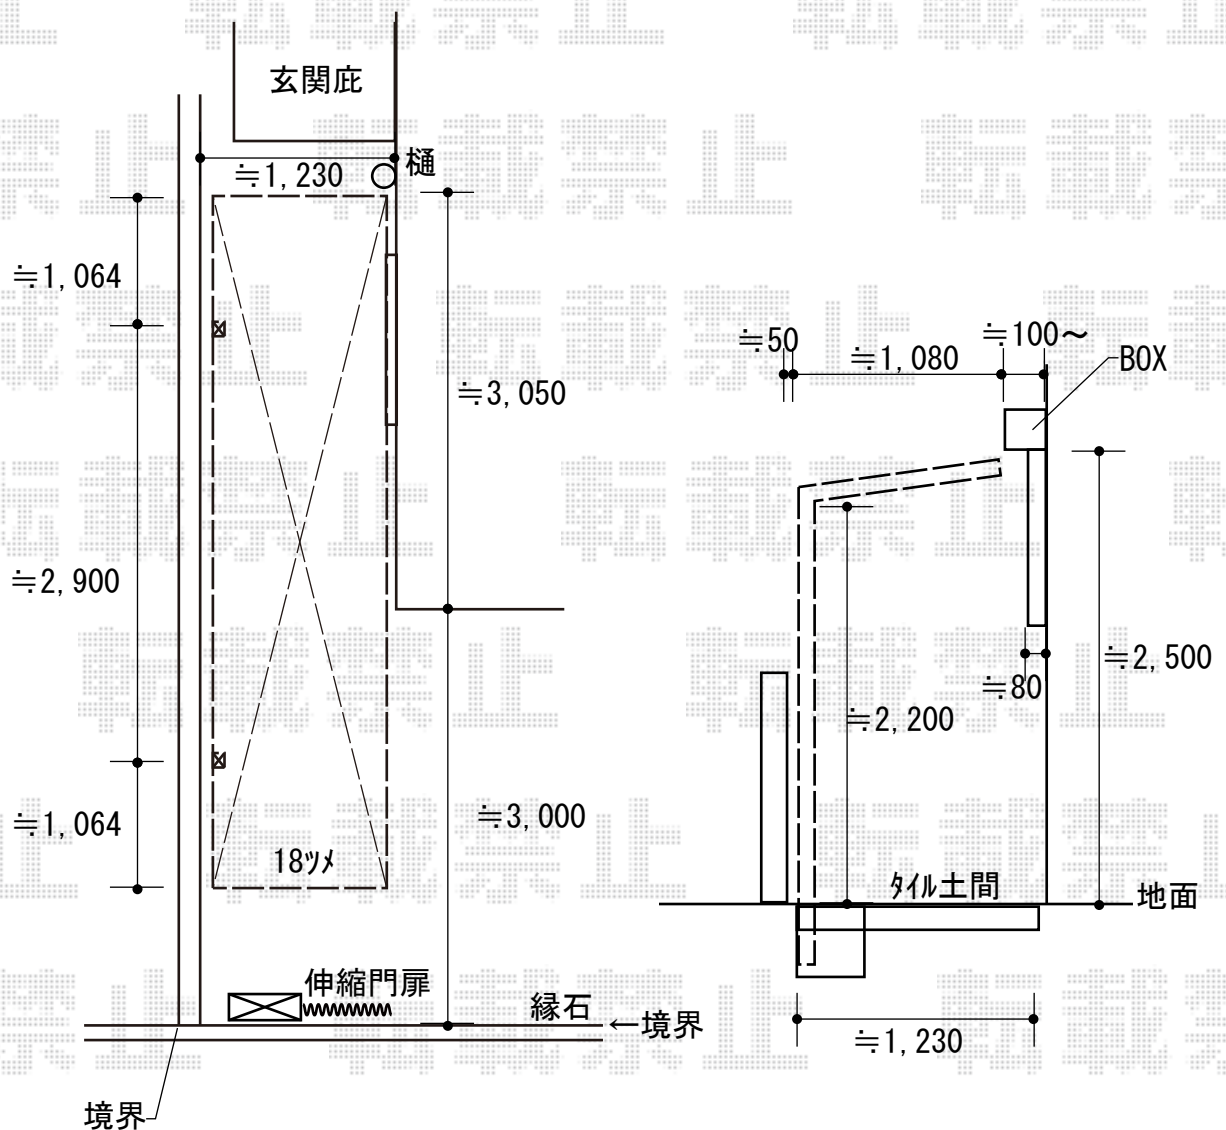

エクステリア工事 施工概略図

LIXIL フーゴFミニ (フラットスタイル) 積雪~20cm対応
 幅= 1,796mm
 奥行= 5,028mm(8台~12台用)
 色: シャイングレー
 屋根材: 熱線吸収ポリカーボネート (クリアマットS・すりガラス調)
 柱仕様: ロング柱仕様 (有効高 約2,500mm)
 オプション: 偏芯基礎部材×2セット

2018-5-496892

担当者

木挽