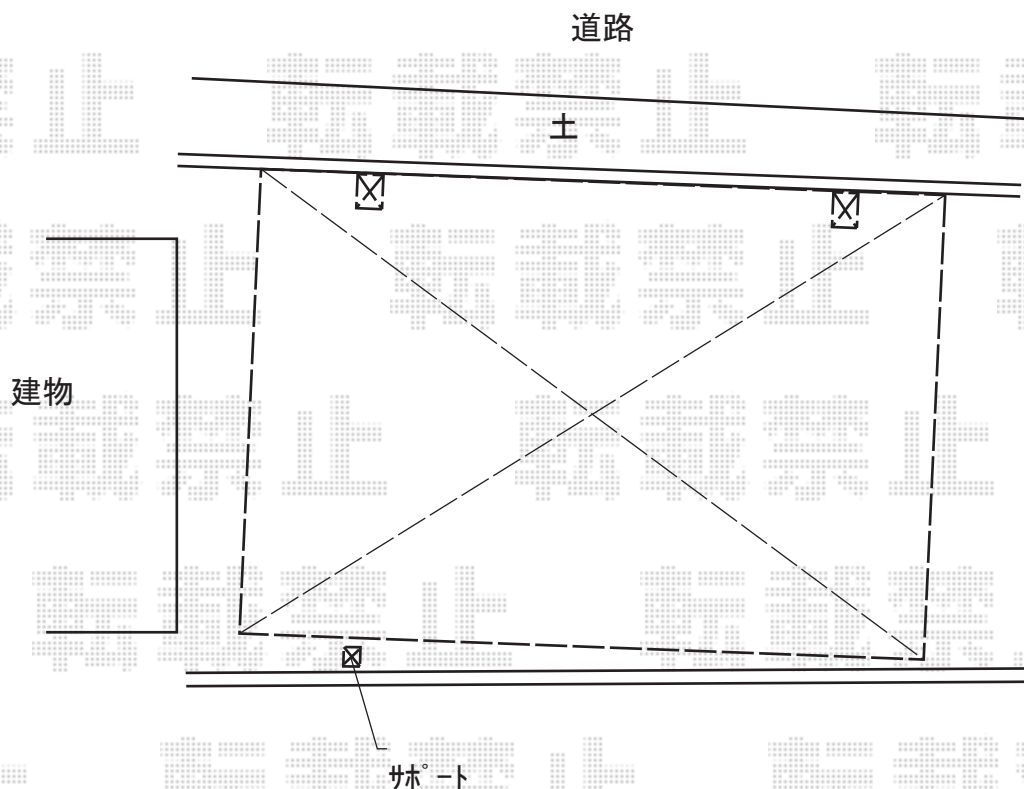

カーポート 施工概略図

YKK AP レイナポートグラン 積雪～20cm対応

幅= 2,400mm

奥行= 5,768mm

色： プラチナステン

屋根材： 熱線遮断ポリカーボネート(クリアマット)

柱仕様： 標準柱仕様 (有効高 約2,000mm)

YKK AP レイナポートグラン 着脱式サポート柱 標準・ハイルーフ兼用1本入り×1セット

色： プラチナステン

2018-5-496899

担当者

小林