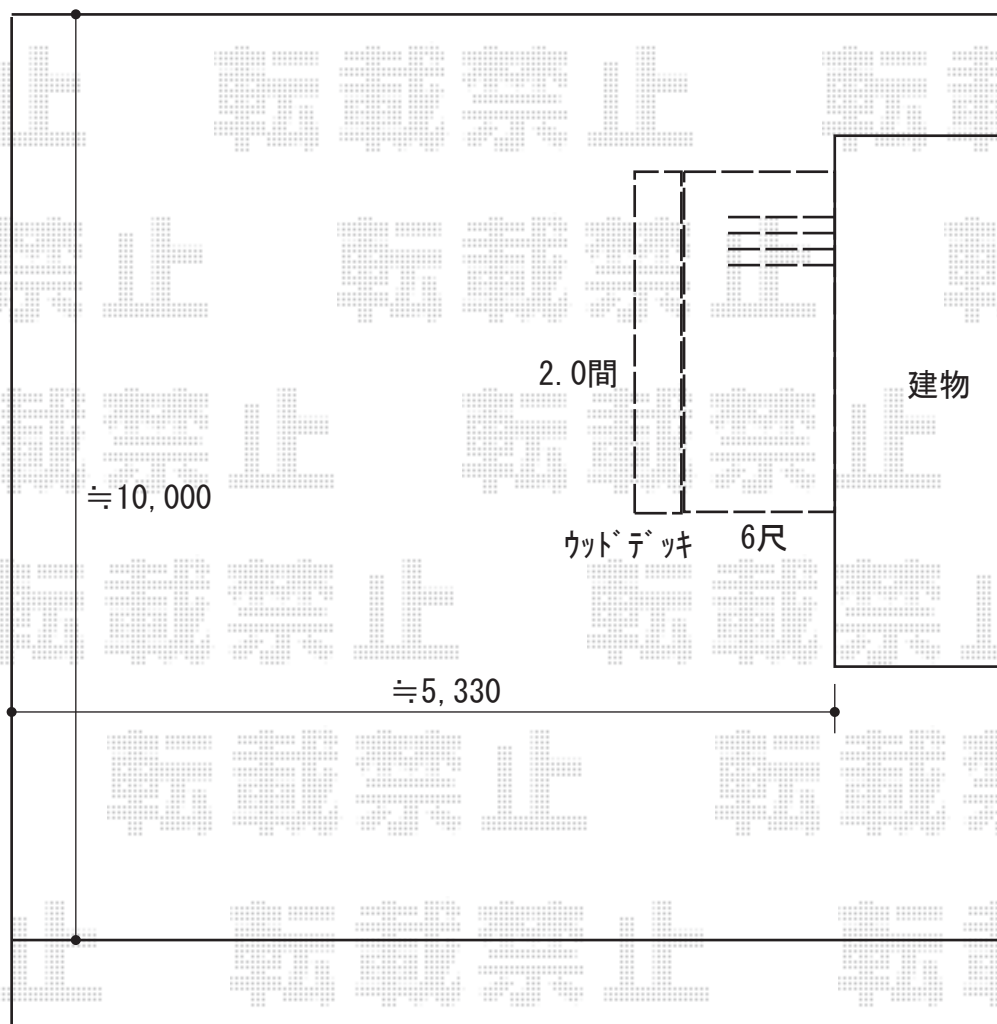

# ウッドデッキ 施工概略図

YKK AP リウッドデッキ 200  
間口= 2.0間 (3,651mm)  
出幅= 6尺 (1,820mm)  
色： ホワイトブラウン  
床板： 縦貼り  
幕板： 標準幕板  
束柱： Tタイプ (400~550mm) (色： プラチナステン)

YKK AP リウッドデッキ200 段床セット 正面タイプ (1段)  
間口= 2.0間用  
追加束柱： Tタイプ (2本入り) ×2セット  
色： ホワイトブラウン (束柱色： プラチナステン)