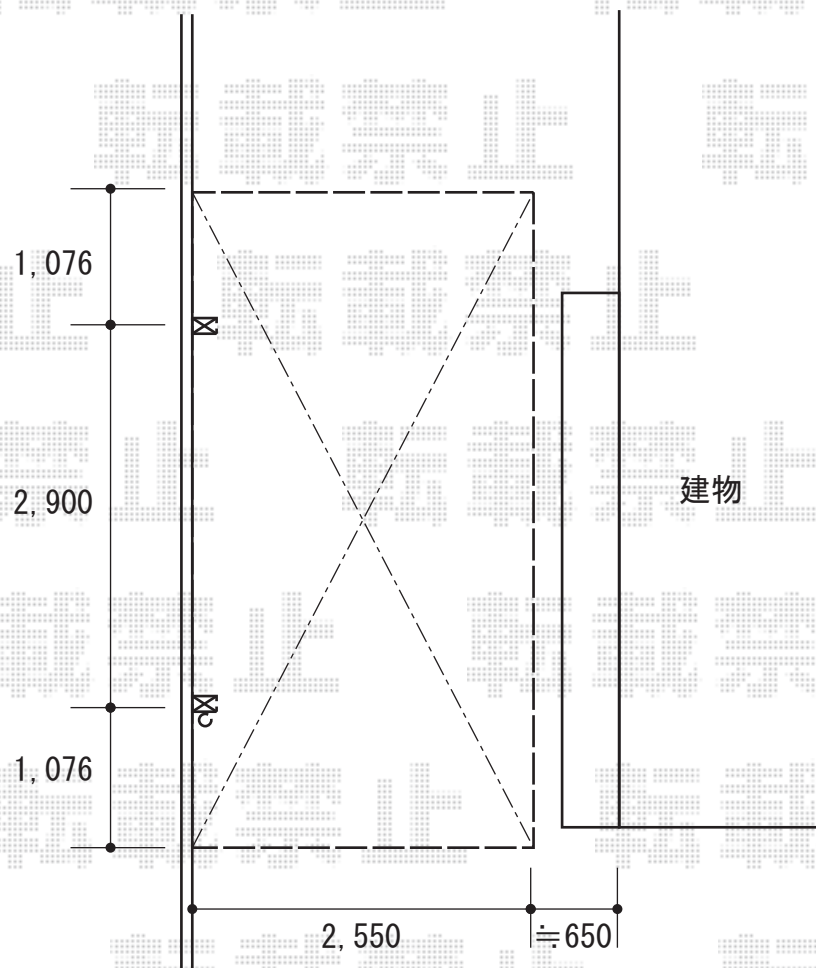

カーポート 施工概略図

YKK AP レイナポートグラン 積雪~20cm対応  
幅= 2,550mm  
奥行= 5,052mm  
色: プラチナステン  
屋根材: 熱線遮断ポリカーボネート(クリアマット)  
柱仕様: 標準柱仕様(有効高 約2,000mm)

2018-5-496964

担当者

竹本