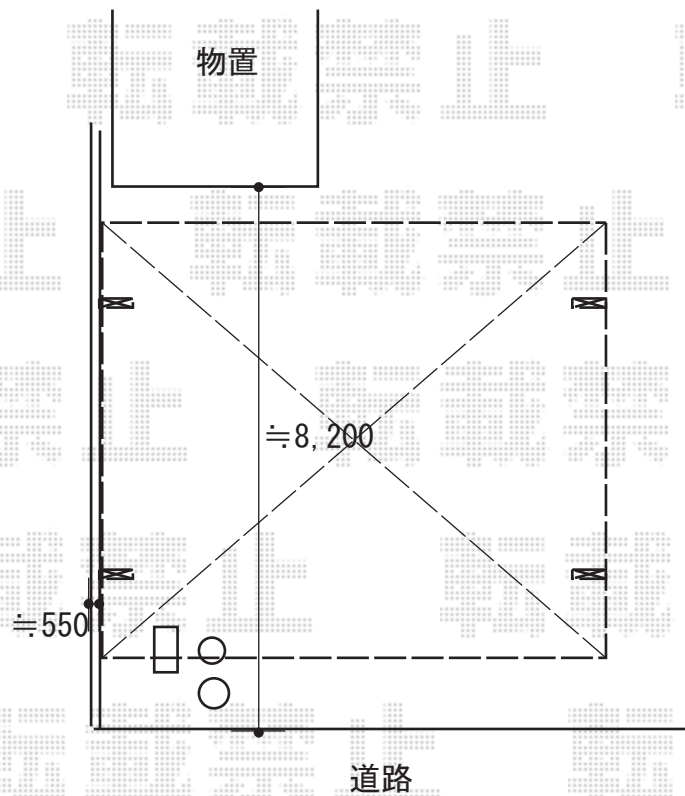

カーポート 施工概略図

YKK AP レイナツインポートグラン 積雪~20cm対応
幅= 5,983mm
奥行= 5,400mm
色： プラチナステン
屋根材： 熱線遮断ポリカーボネート(クリアマット)
柱仕様： ハイルフ柱仕様 (有効高 約2,350mm)

2018-5-497050

担当者

伊野