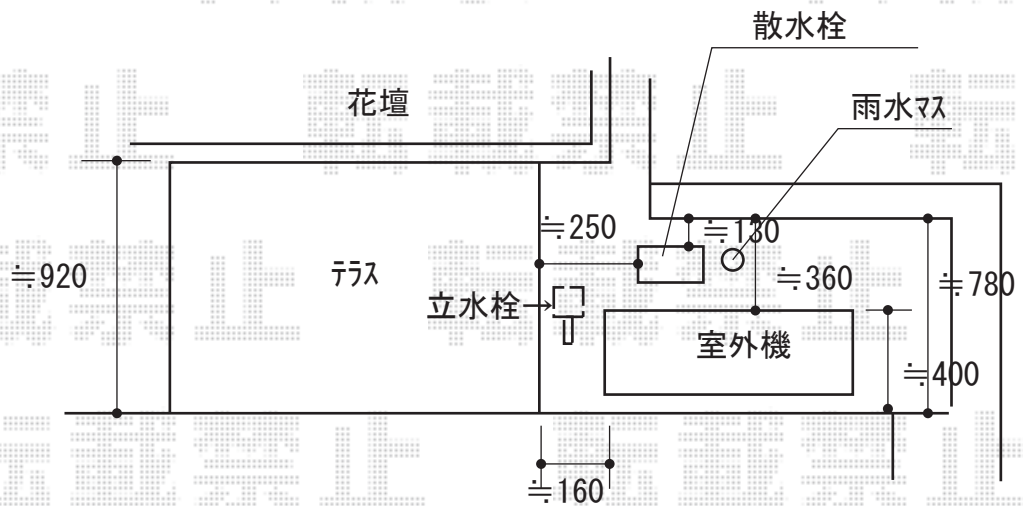

立水栓 施工概略図

東洋工業 ウォータービュー ナルル  
 ナルルポール：（色ホワイト 艶あり） × 1  
 タップ： はなタップ（色：ゴールド）\* 泡沫金具（B）付き × 1  
 側面タップ： チルトタップ（色：ゴールド） × 1  
 パン： 無し

2018-5-497168

担当者

犬伏