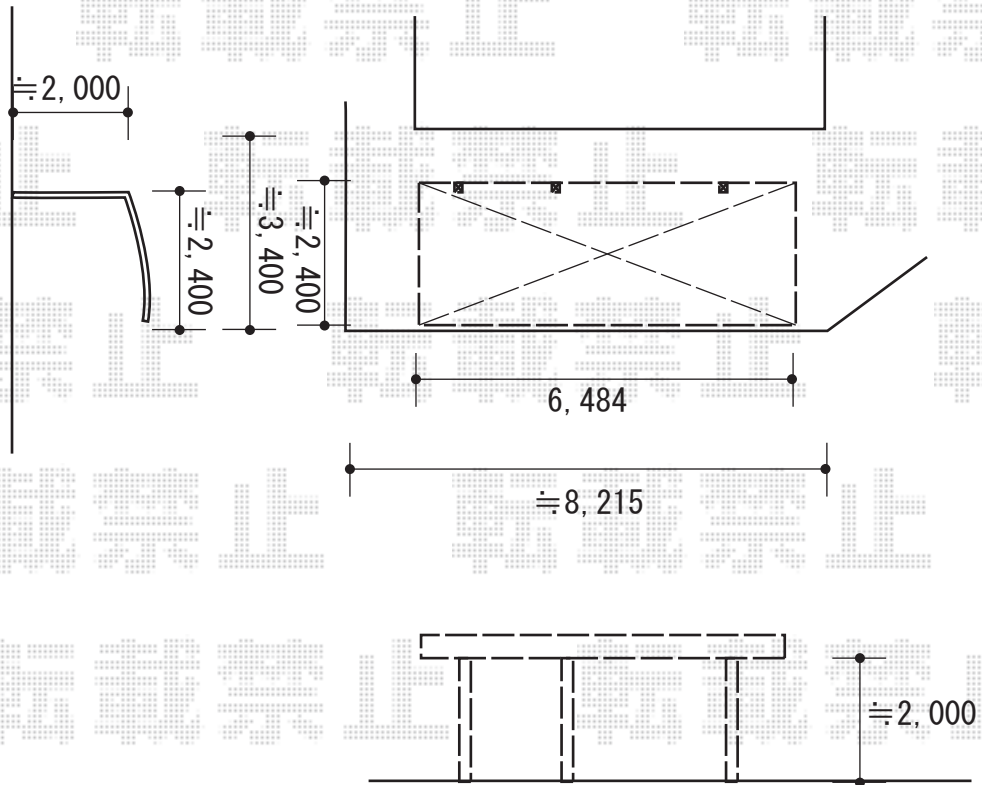

# カーポート 施工概略図

YKK AP レイナポートグラン 延長 積雪~20cm対応  
幅= 2,400mm  
奥行= 6,484mm  
色: ブラウン  
屋根材: 熱線遮断ポリカーボネート (アースブルーマット調)  
柱仕様: 標準柱仕様 (有効高 約2,000mm)

2018-5-497201

担当者

小林