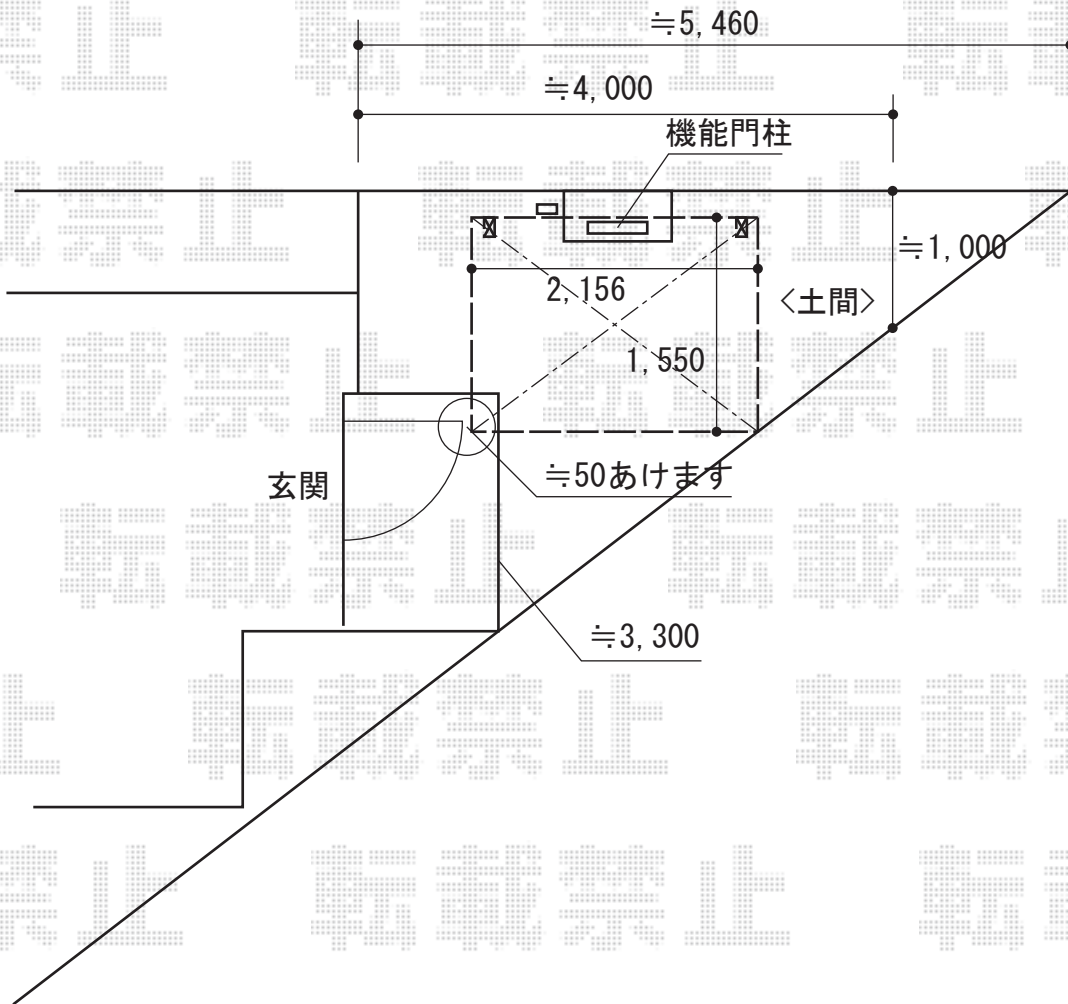

# サイクルポート 施工概略図

LIXIL ネスカRミニ (ラウンドスタイル) 積雪~20cm対応  
幅= 1,801mm  
奥行= 2156mm (3台~5台用)  
色: ナチュラルシルバー  
屋根材: 熱線吸収ポリカーボネート (クリアマットS・すりガラス調)  
柱仕様: 標準柱仕様 (有効高 約1,900mm) 仕様

2018-5-497225

担当者

安田