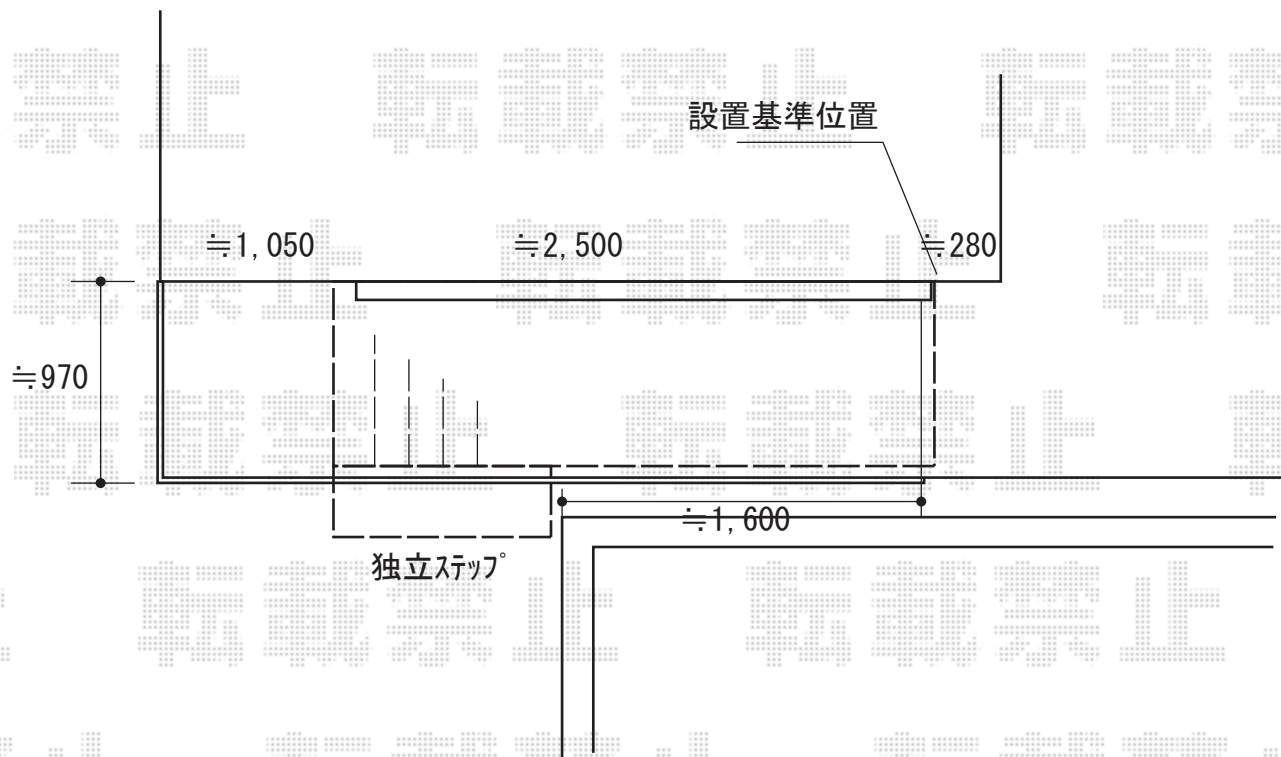

ウッドデッキ 施工概略図

YKK AP リウッドデッキ 200
間口= 1.5間(2,651mm)
出幅= 3尺(920mm)
色： ナチュラルブラウン
床板： 縦貼り
幕板： 標準幕板
束柱： Tタイプ(400~550mm) (色：プラチナステン)

YKK AP 独立式 リウッド ステップ2型×1セット
色： ナチュラルブラウン (束柱色：プラチナステン)

2018-5-497262

担当者

関