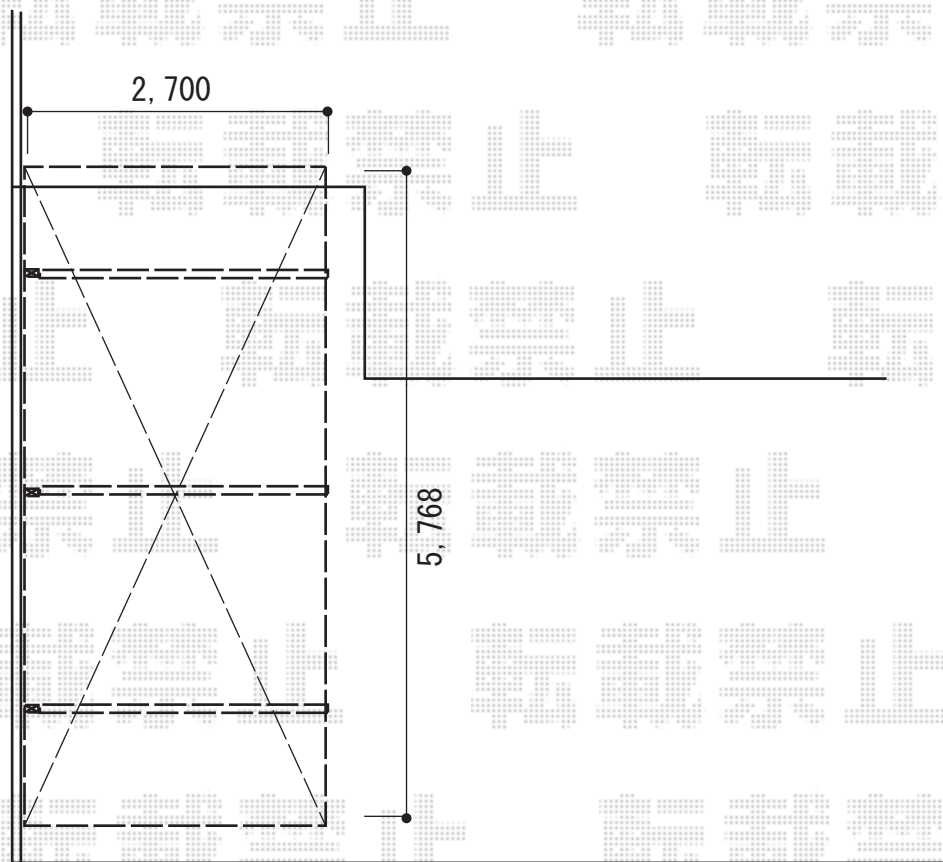

カーポート 施工概略図

YKK AP レイナポートグラン50 積雪～50cm対応

幅= 2,700mm

奥行= 5,768mm

色： ブラウン

屋根材： 熱線遮断ポリカーボネート(クリアマット)

柱仕様： ハイルーフ柱仕様(有効高 約2,350mm)

YKK AP レイナポートグラン50 着脱式サポート 標準・ハイルーフ兼用 3本入り×1セット

色： ブラウン

2018-5-497294

担当者

小林