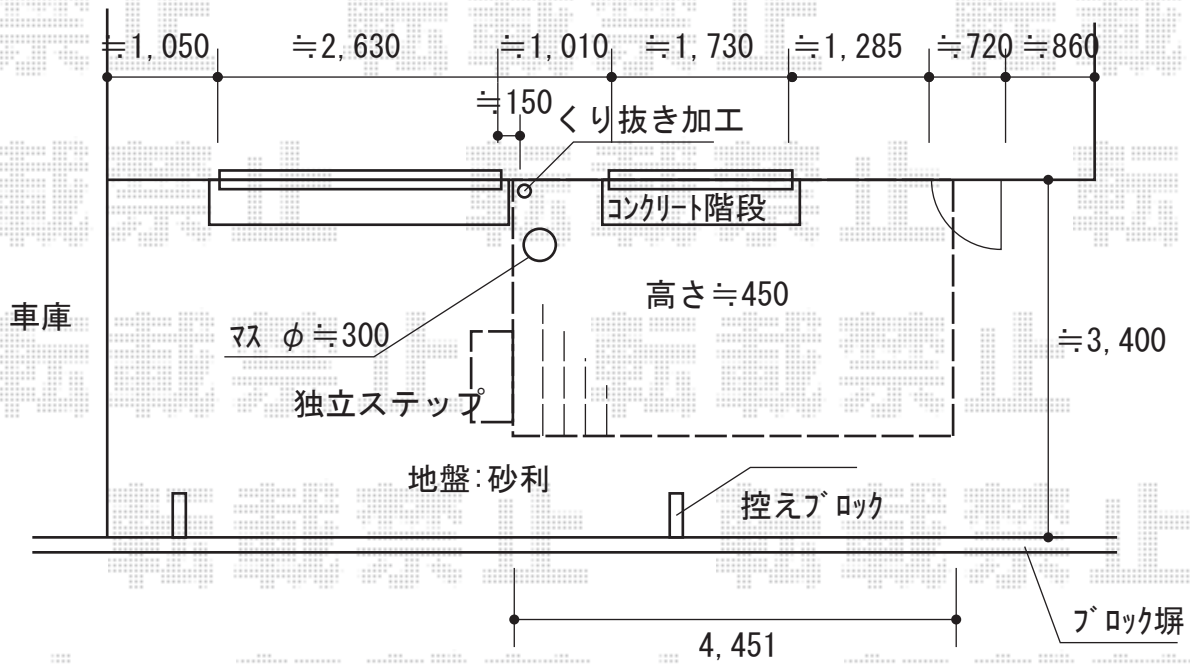

ウッドデッキ 施工概略図

YKK AP リウッドデッキ 200
間口= 2.5間 (4,451mm)
出幅= 8尺 (2,420mm)
色： ナチュラルブラウン
床板： 縦貼り
幕板： 標準幕板
束柱： Sタイプ(550mm) (色： プラチナステン)

YKK AP 独立式リウッドステップ2型×1台
色： ナチュラルブラウン (束柱色： プラチナステン)

※位置はイメージとなりますので、
あらかじめご了承下さいませ。

2018-5-497313

担当者

木附