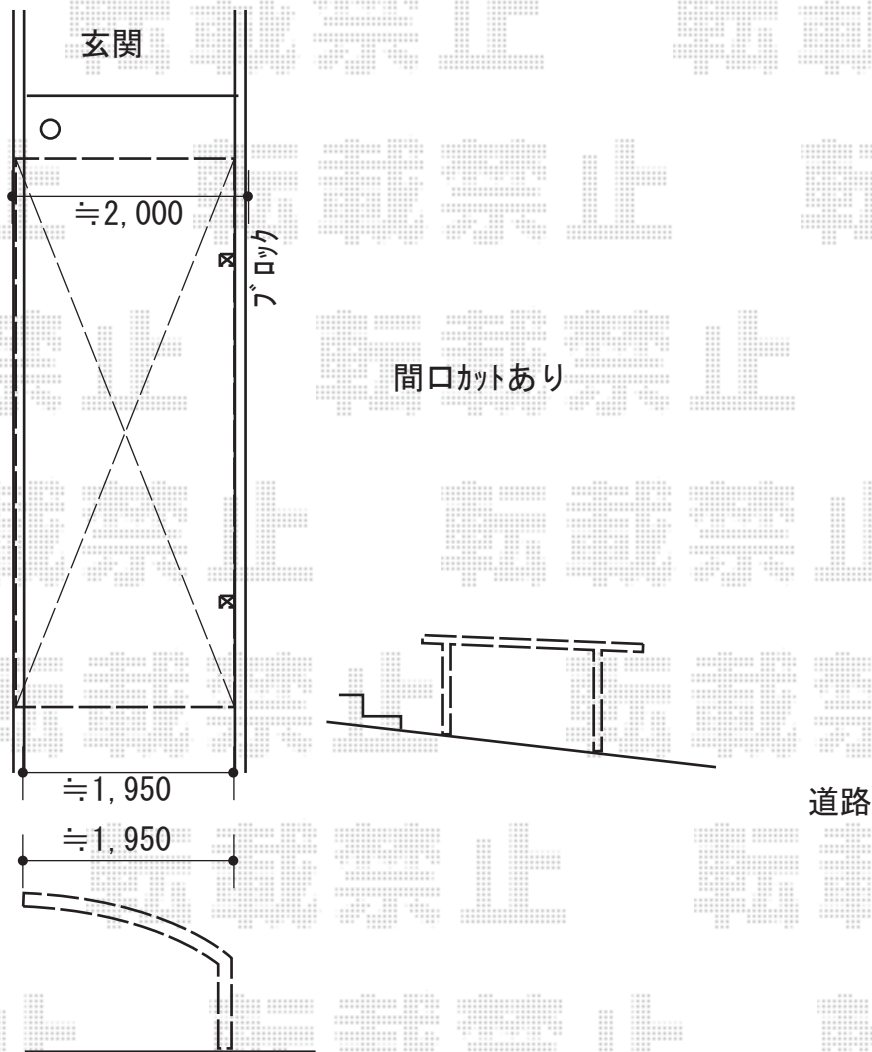

カーポート 施工概略図

Value Select プレシオスポーツ 積雪~20cm対応
幅= 2,400mm
奥行= 5,052mm
色： ノーブルステン
屋根材： ポリカーボネート（スカイブルー）
柱仕様： ハイルフ柱仕様（有効高 約2,250mm）

2018-5-497339

担当者

竹本