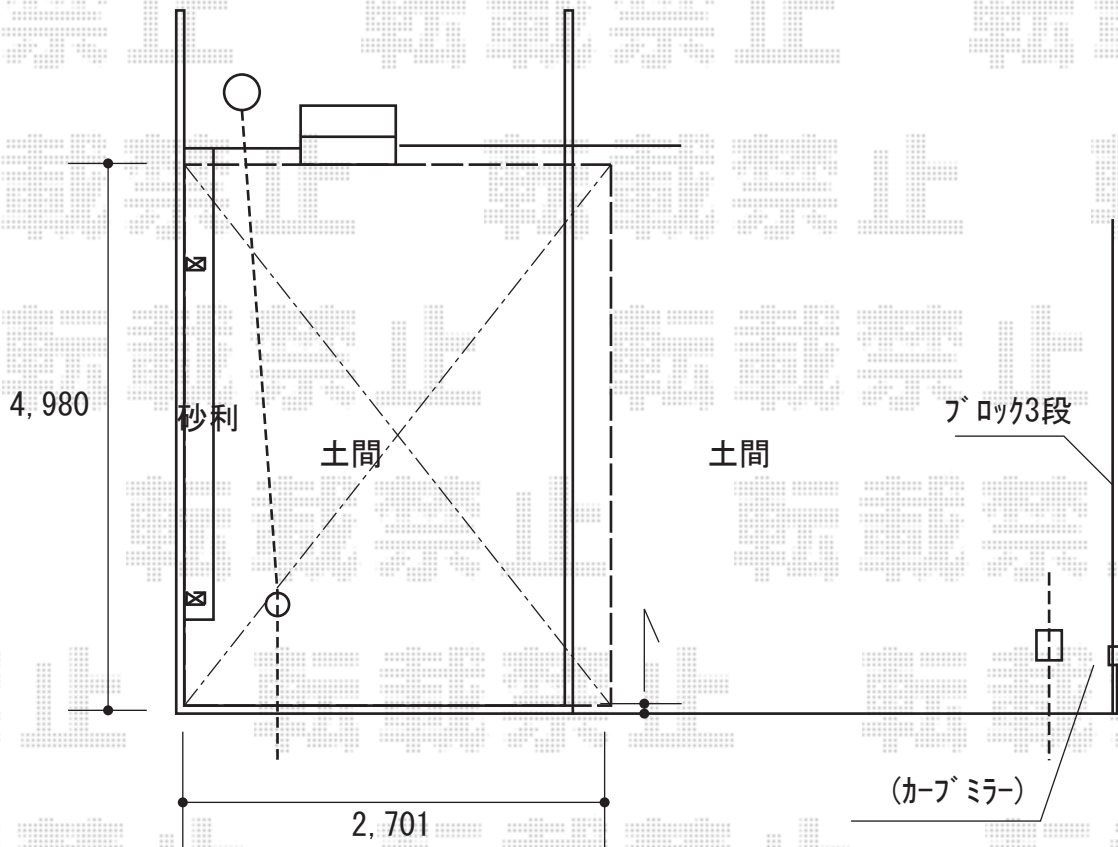

カーポート 施工概略図

LIXIL ネスカR (ラウンドスタイル) 積雪~20cm対応
幅= 2,701mm 奥行= 4,980mm 色: シャイングレー
屋根材: 熱線吸収ポリカーボネート (クリアマットS・すりガラス調)
柱仕様: ロング柱25仕様 (有効高 約2,500mm)

LIXIL ネスカR (ラウンドスタイル) 屋根材ホルダー L50 (7本入) ×1セット
色: シャイングレー
数量: 【8REC53□□】 × 1セット
奥行サイズ: L50

※納まりはイメージとなります

2018-5-497364

担当者

竹本