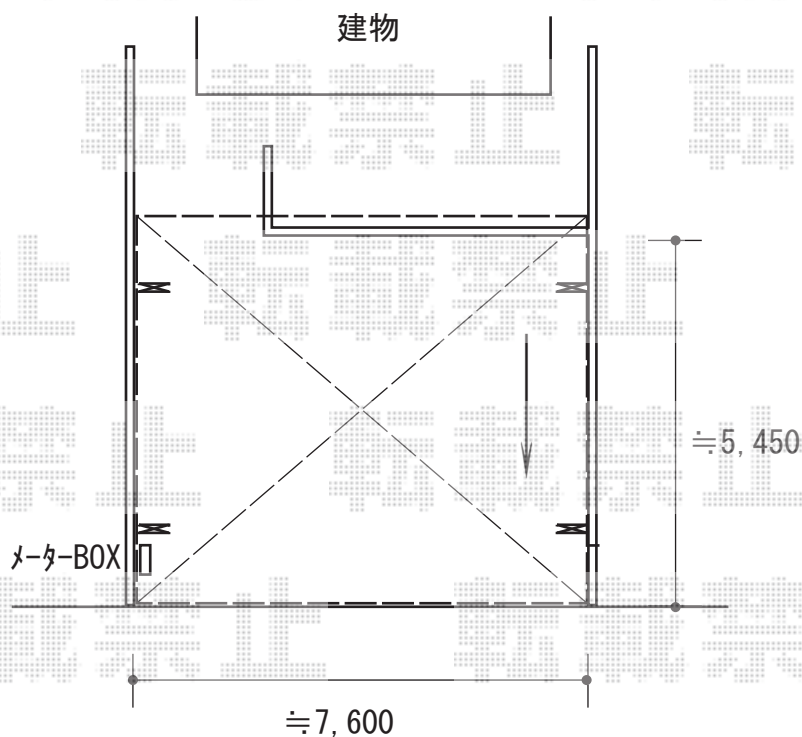

カーポート 施工概略図

YKK AP エフルージュ トリプル 積雪～20cm対応
幅= 7,928mm
奥行= 5,768mm
色： プラチナステン
屋根材： 熱線遮断ポリカーボネート（アースブルーマット調）
柱仕様： ハイルフ柱仕様（有効高 約2,350mm）

2018-5-497377

担当者 村上（公）