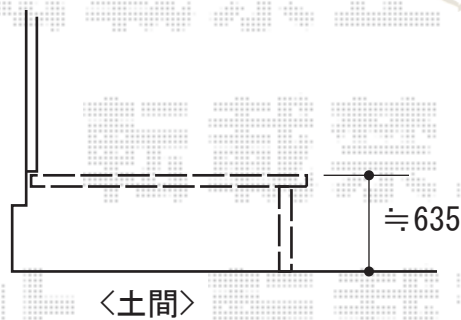

ウッドデッキ 施工概略図

YKK AP リウッドデッキ 200
間口= 3.0間(5,451mm)
出幅= 2,720mm/920mm
色： ナチュラルブラウン
床板： 縦貼り
幕板： 標準幕板
束柱： Tタイプ(400~550mm) (色： プラチナステン)

※束石は使用致しません

2018-5-497415

担当者

木附