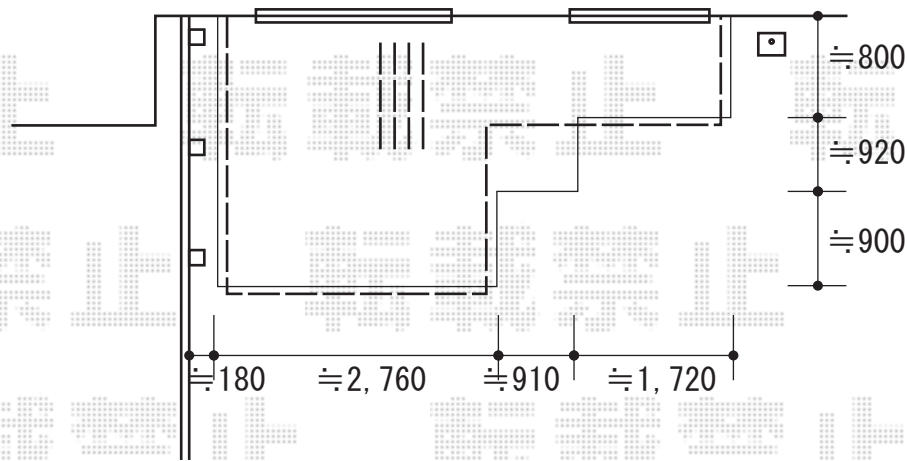

ウッドデッキ 施工概略図

YKK AP リウッドデッキ 200
間口= 3.0間(5,451mm)
出幅= 2,720mm/920mm
色： ナチュラルブラウン
床板： 縦貼り
幕板： 標準幕板
束柱： Tタイプ(400~550mm) (色： プラチナステン)

※束石は使用致しません

2018-5-497415

担当者

木附