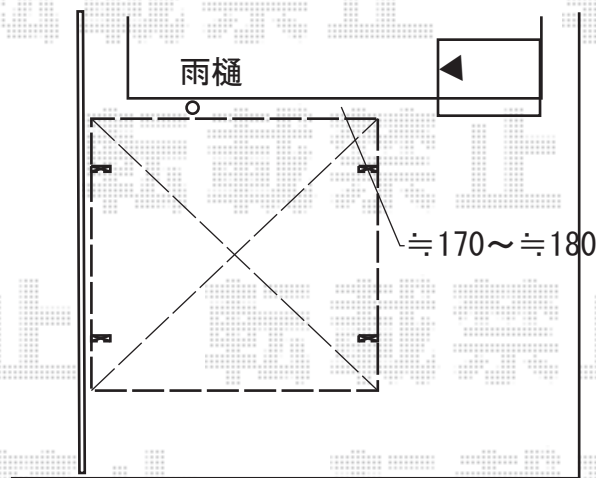

カーポート 施工概略図

LIXIL ネスカR (ラウンドスタイル) ワイド 積雪~20cm対応
幅= 5,442mm
奥行= 4,980mm
色 : シャイングレー
屋根材 : ポリカーボネート (クリアマット・すりガラス調)
柱仕様 : 標準柱仕様 (有効高 約2,200mm)

2018-5-497449

担当者

伊野