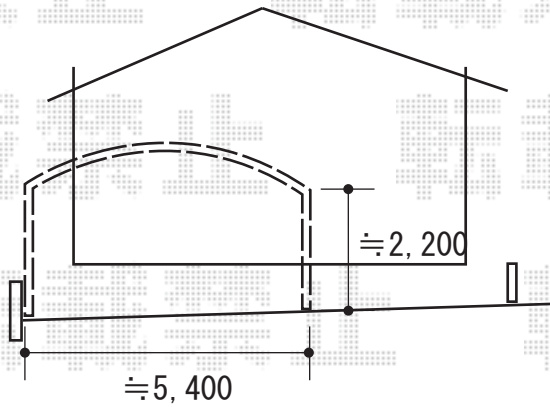

カーポート 施工概略図

LIXIL ネスカR (ラウンドスタイル) ワイド 積雪~20cm対応
幅= 5,442mm
奥行= 4,980mm
色 : シャイングレー
屋根材 : ポリカーボネート (クリアマット・すりガラス調)
柱仕様 : 標準柱仕様 (有効高 約2,200mm)

2018-5-497449

担当者

伊野