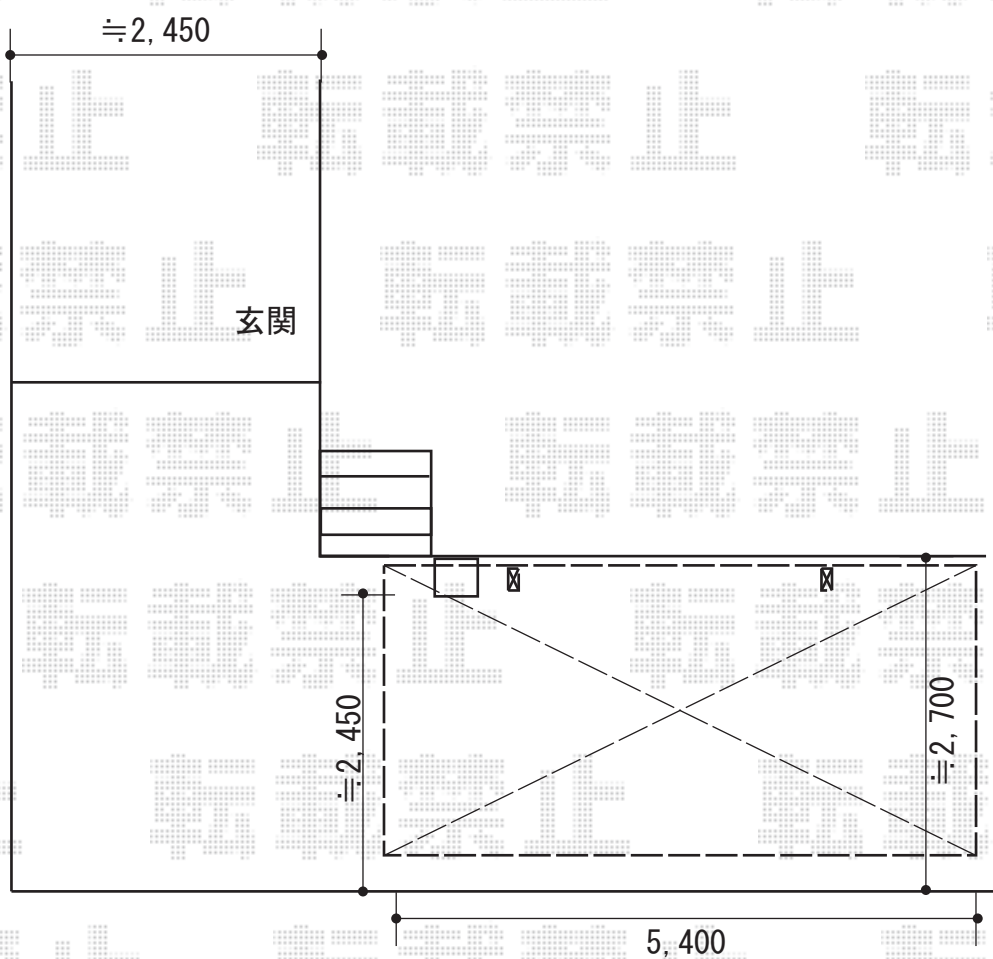

カーポート 施工概略図

YKK AP レイナポートグラン 積雪~20cm対応
幅= 2,400mm
奥行= 5,400mm
色 : プラチナステン
屋根材 : 熱線遮断ポリカーボネート (色 : クリアマット)
柱仕様 : ハイルフ柱仕様 (有効高 約2,350mm)

2018-5-497482

担当者 村上 (公)